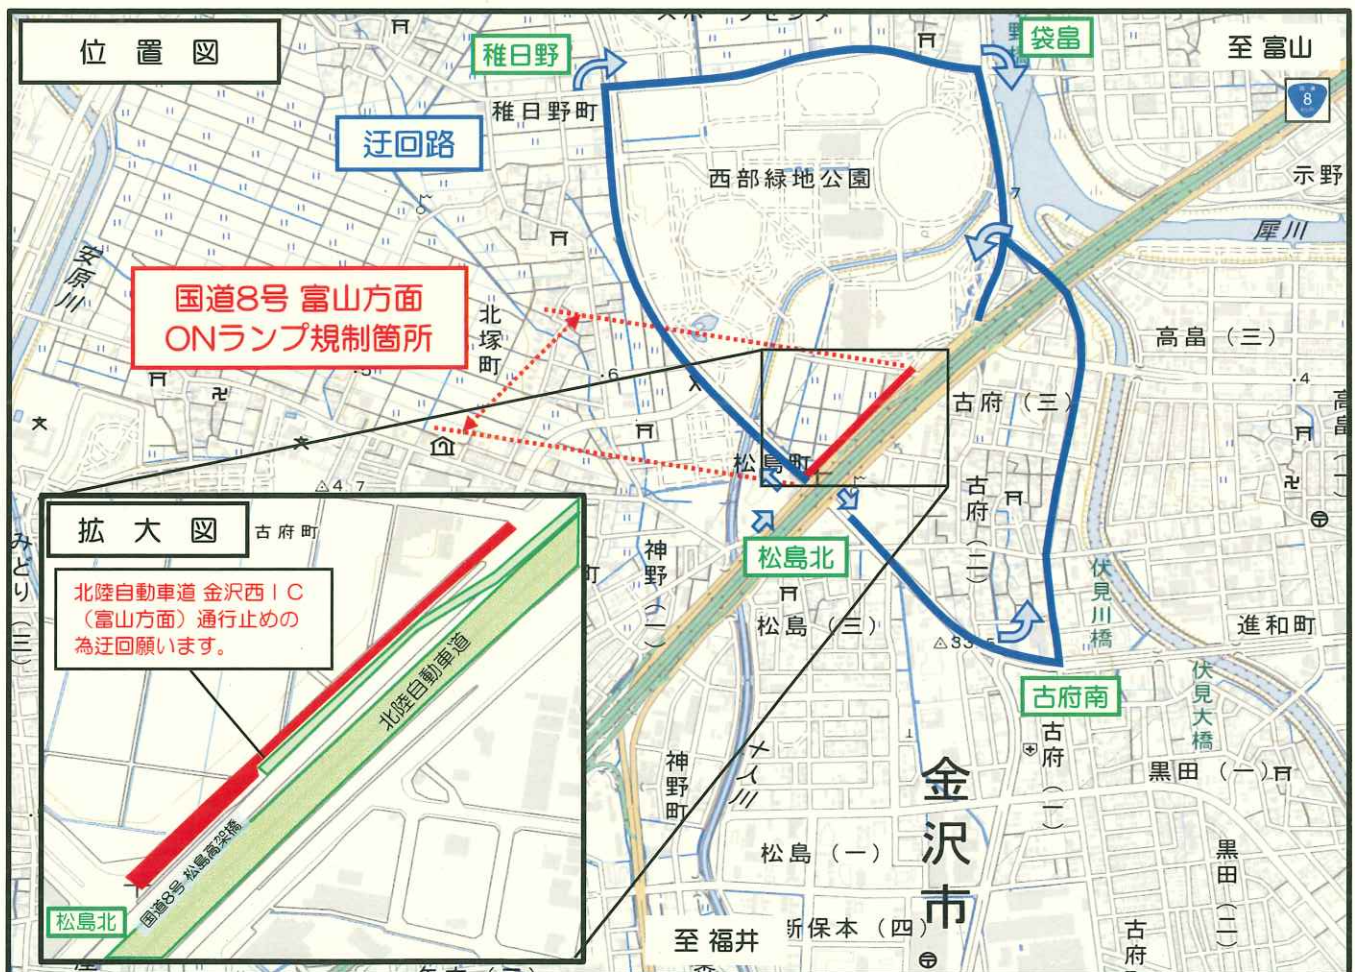

国道8号 富山方面（松島ONランプ） 富山方面へは通行止 夜間通行止めのお知らせ

国道8号 富山方面（松島ONランプ） 富山方面への側道において、アスファルト舗装工事のため、下記のとおり夜間通行止めを行います。
皆様には大変ご迷惑をお掛け致しますが、ご理解とご協力をお願いします。

1. 規制箇所 : 国道8号 富山方面 松島ONランプ（富山方面への側道）

2. 規制内容 : 夜間全面通行止め（迂回路あり）

(1) 規制期間 : 令和5年9月25日（月）～ 令和5年10月6日（金）の内5日間程度

※日曜日を除く

(2) 規制時間 : 21:00 ～ 翌朝 6:00（夜間）

※悪天候等により規制日が順延となる場合がありますので、通行の際は規制情報の確認をお願いします。

3. 迂回路 : 県道及び市道

● お問い合わせ先

国土交通省 北陸地方整備局 金沢河川国道事務所

076-264-8800