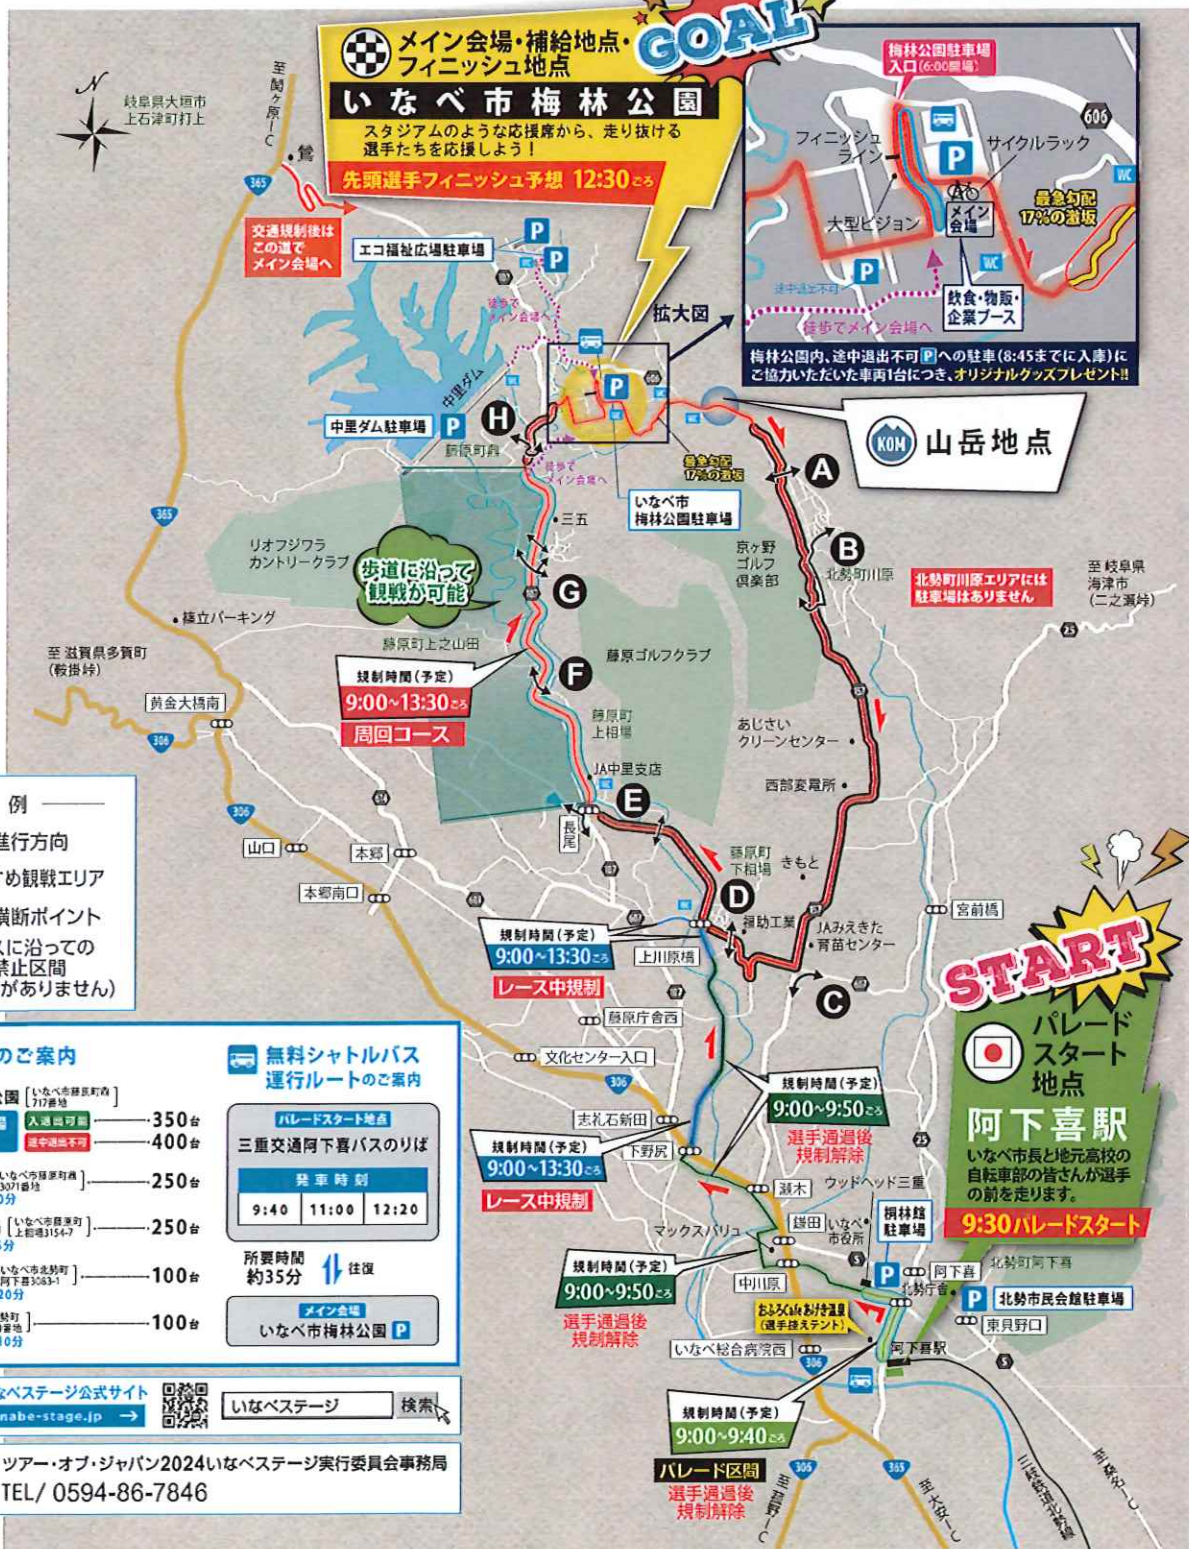

2024年 5月21日(火) 開催

車両交通規制時間

9:00 ▶ 13:30頃

◎コース及びコース付近の道路について、車両交通規制を行います。コースへの進入はご注意ください。

◎レース中、コースの外側から内側(または内側から外側)に移動することができません。ただし、マップ内の「車両横断ポイント」では、担当警備員の指示により、一時的に横断可能な場合があります。(レース展開によっては、かなりの時間お待ちいただく場合があります。)

◎コースは、選手(自転車)の他に、大会関係車両(自動車、バイク)等も走行しますので、十分ご注意ください。

ご理解・ご協力をお願いします。

凡例

- 選手進行方向
- おすすめ観戦エリア
- 車両横断ポイント
- コースに沿っての移動禁止区間(歩道がありません)

P 駐車場のご案内

いなべ市梅林公園 (いなべ市梅林町町内) 317台	350円
メイン会場 (6:00開場) 入場不可 選手通過不可	400円
エコ福祉広場 (いなべ市藤原町町内) 307台	250円
中里ダム駐車場 (いなべ市藤原町町内) 315台	250円
北勢市民会館 (いなべ市北勢町町内) 100台	100円
桐林館 (いなべ市北勢町町内) 100台	100円

無料シャトルバス 運行ルートのご案内

パレードスタート地点
三重交通阿下喜バスのりば

発車時刻	
9:40	11:00
12:20	

所要時間 約35分 往復

メイン会場
いなべ市梅林公園 P

ツアー・オブ・ジャパン いなべステージ公式サイト
<http://inabe-stage.jp>

いなべステージ 検索

お問い合わせ ツアー・オブ・ジャパン2024いなべステージ実行委員会事務局
TEL/ 0594-86-7846