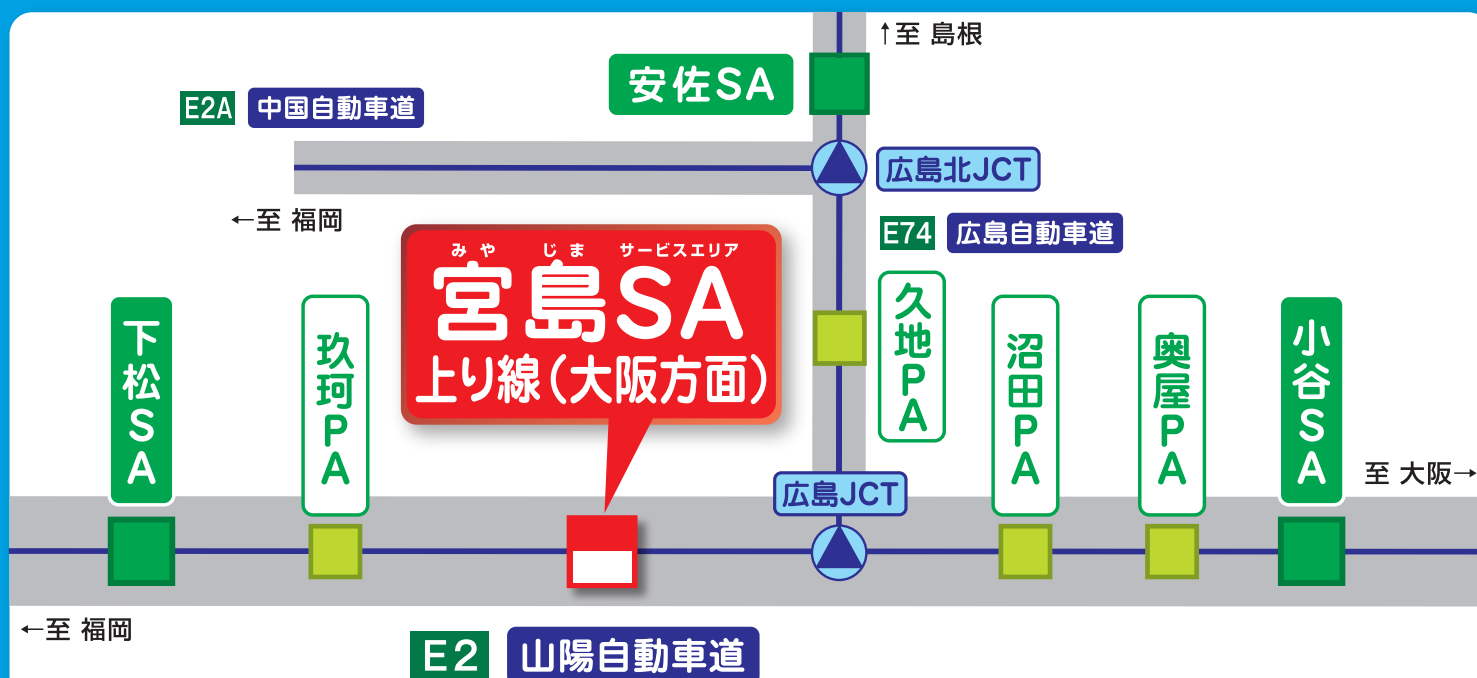

E2 みやじま サービスエリア

山陽自動車道

宮島SA(上り線)

駐車マス改良工事

令和7年 8月25日(月) ▶ 10月31日(金)
(土日祝除く)

トイレ、コンビニなどはご利用いただけます。

工事期間中は昼夜ともに駐車マスの数が減少するため、混雑が予想されます。

サービスエリア パーキングエリア
近隣のSA・PAをご利用下さい。

ご不便をおかけしますがご理解、ご協力をお願いいたします。

NEXCO西日本
中国支社
マスコットキャラクター
ウェイウェイ

工事のお問い合わせは 広島高速道路事務所 TEL:082-879-2995 受付時間 平日/9:00~17:00

みち、ひと…未来へ。

24時間全国の高速道路
情報提供「アイハイウェイ」

工事規制情報等
専用WEBサイト

ウェイウェイナビ

<https://www.w-nexco.co.jp/refresh/>

近隣SA・PA情報のご案内

●凡例

- トイレ
- スナックコーナー
- ガソリンスタンド
- EV QUICK CHARGING POINT

©高速道路の通行料金・NEXCO西日本 お客様センター(年中無休・24時間)

道路交通情報等に
関するお問い合わせ

0120-924863 (クルマでおでかけ24時間ハローさん)

※フリーダイヤルがご利用
できないお客さまはこちら
(通話料有料) 06-6876-9031