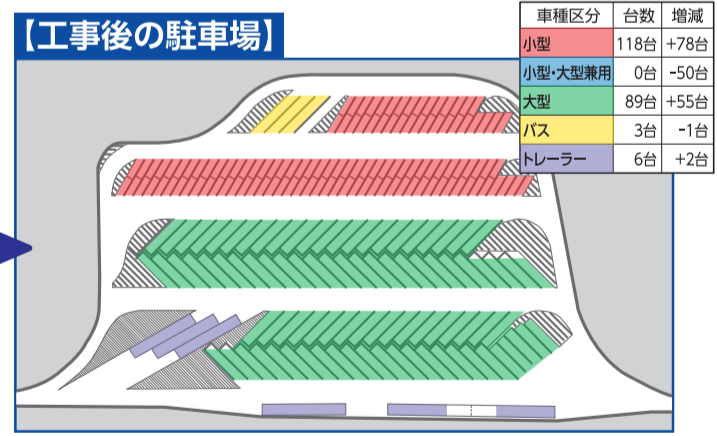

ご不便をおかけしますがご理解、ご協力をお願いいたします。

NEXCO西日本
中国支社
マスコットキャラクター
ウェイウェイ

工事のお問い合わせは 広島高速道路事務所 TEL:082-879-2995 受付時間 平日/9:00~17:00

みち、ひと…未来へ。

24時間全国の高速道路
情報提供「アイハイウェイ」

工事規制情報等
専用WEBサイト

ウェイウェイナビ

<https://www.w-nexco.co.jp/refresh/>

近隣SA・PA情報のご案内

●凡例

- トイレ
- スナックコーナー
- ガソリンスタンド
- EV QUICK CHARGING POINT

©高速道路の通行料金・NEXCO西日本 お客様センター(年中無休・24時間)

道路交通情報等に
関するお問い合わせ

0120-924863 (クルマでおでかけ24時間ハローさん)

※フリーダイヤルがご利用
できないお客さまはこちら
(通話料有料) 06-6876-9031