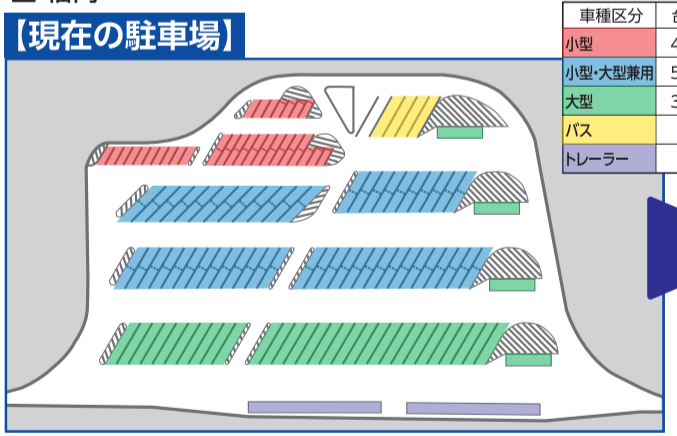

E2 みやじま サービスエリア

山陽自動車道

宮島SA(上り線)

駐車マス改良工事

令和7年 8月25日(月) ▶ 10月31日(金)
(土日祝除く)

トイレ、コンビニなどはご利用いただけます。

工事期間中は昼夜ともに駐車マスの数が減少するため、混雑が予想されます。

サービスエリア パーキングエリア
近隣のSA・PAをご利用下さい。

ご不便をおかけしますがご理解、ご協力をお願いいたします。

NEXCO西日本
中国支社
マスコットキャラクター
ウェイウェイ

工事のお問い合わせは 広島高速道路事務所 TEL:082-879-2995 受付時間 平日/9:00~17:00

みち、ひと…未来へ。

24時間全国の高速道路
情報提供「アイハイウェイ」

工事規制情報等
専用WEBサイト

ウェイウェイナビ

<https://www.w-nexco.co.jp/refresh/>

近隣SA・PA情報のご案内

●凡例

- トイレ
- スナックコーナー
- ガソリンスタンド
- EV QUICK CHARGING POINT

©高速道路の通行料金・NEXCO西日本 お客様センター(年中無休・24時間)

道路交通情報等に
関するお問い合わせ

0120-924863 (クルマでおでかけ24時間ハローさん)

※フリーダイヤルがご利用
できないお客さまはこちら
(通話料有料) 06-6876-9031