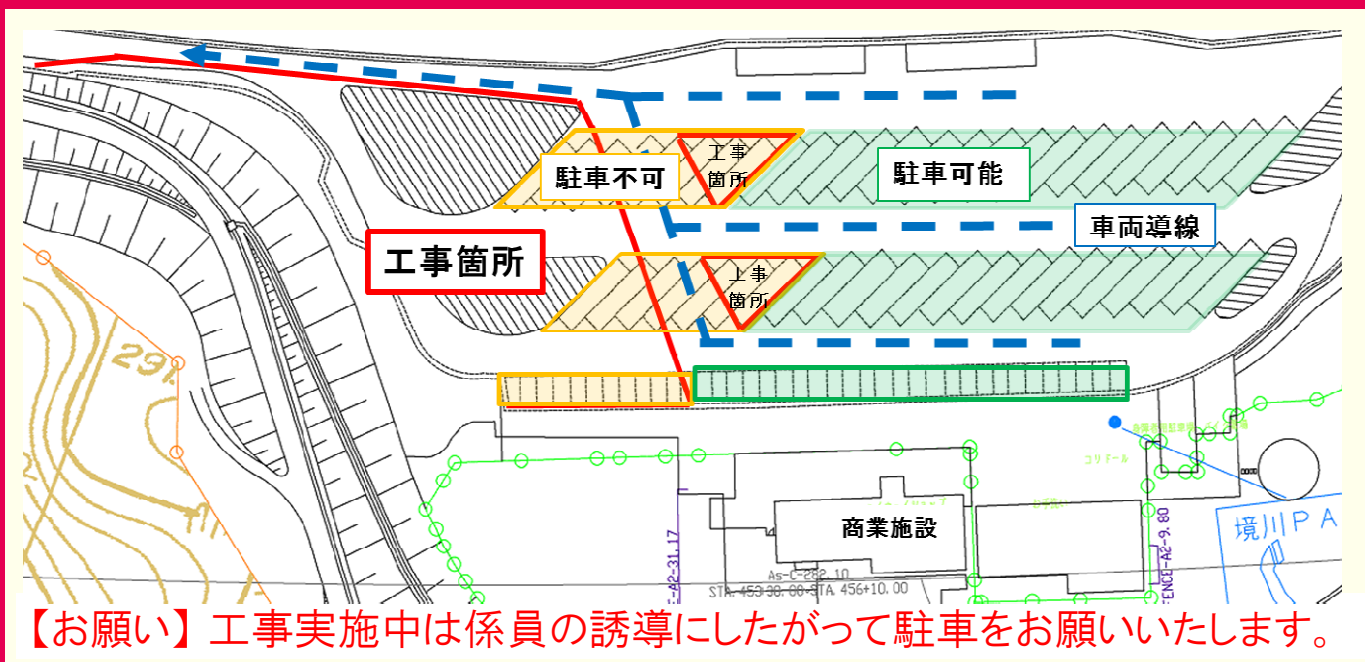

境川PA (下り)

駐車場舗装補修工事

駐車場 一部閉鎖

最寄りの休憩施設のご利用をお願いいたします。

2月11日(火)13時～14日(金)24時
 (天候不良等による予備日は21日まで)

工事内容や
 高速道路に関する
 お問い合わせは

NEXCO中日本
お客さまセンター
 24時間年中無休(通話料無料)

0120-922-229

上記電話をご利用にならない場合は052-223-0333(通話料有料)

交通事故の通報は
 警察(110番)へ

駐車場の舗装補修を行います。工事期間中駐車可能ですが減少します。
 夜間は特に混雑しますので最寄りの休憩施設のご利用をお願いいたします。
 ご迷惑をおかけしますが、ご理解とご協力をお願いいたします。