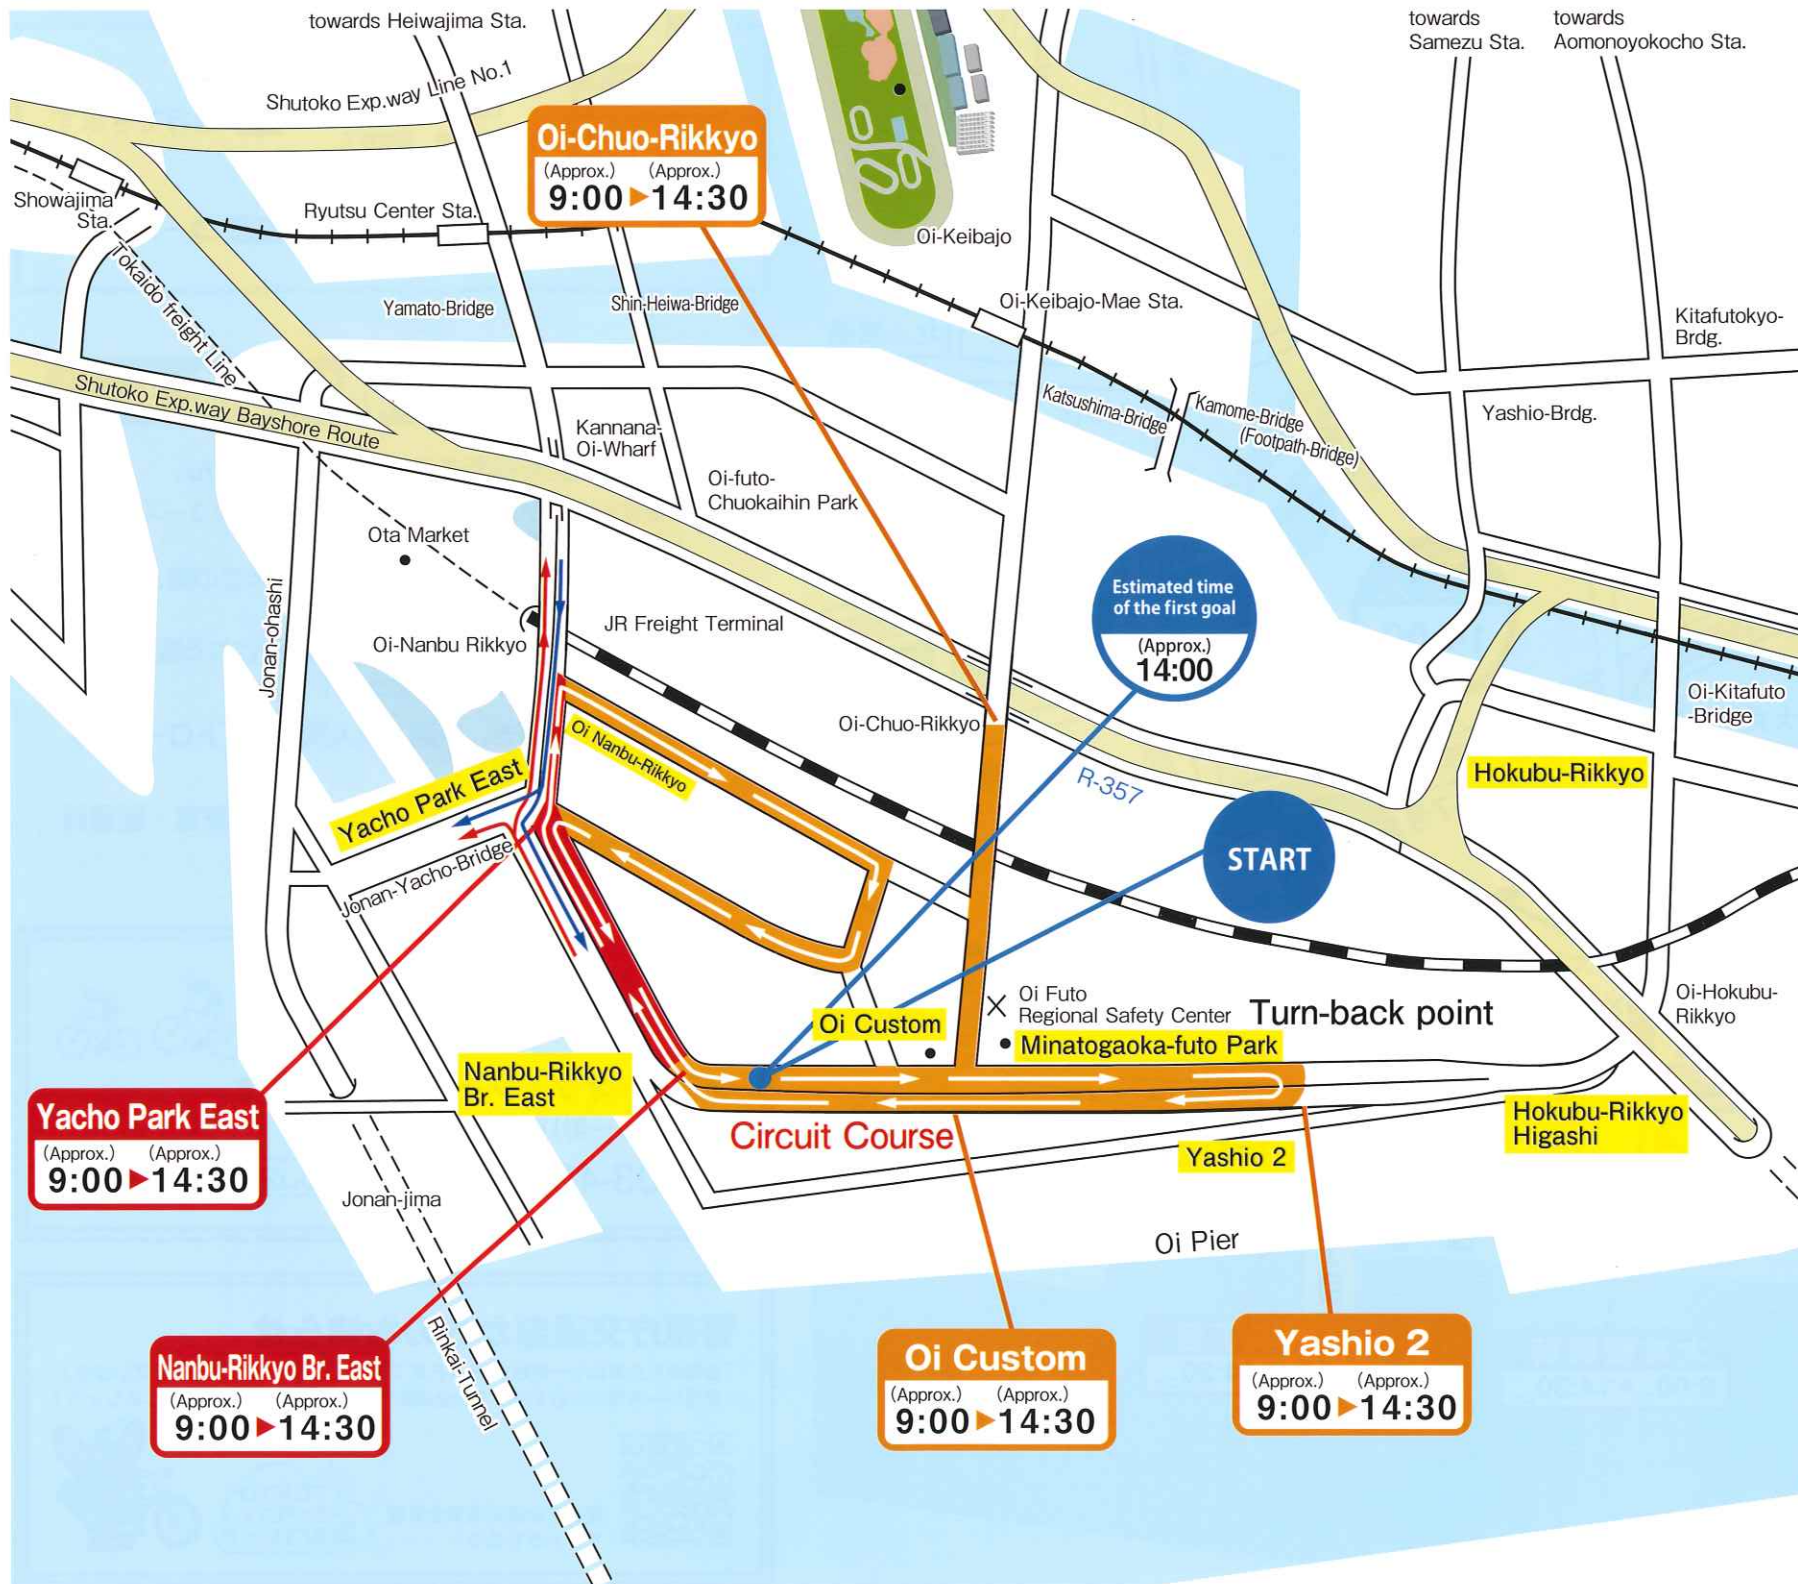

# 交通規制のお知らせ

【規制時間】

八潮二丁目～大井南部陸橋下  
などの周回コース

9時00分ころ～14時30分ころ

凡例

周回コース  
9:00ころ ▶ 14:30ころ

規制開始 規制終了  
予定時間 予定時間

(片側車線のみ規制)

## ご協力をお願いします。

- 選手の直前を横断することはできません。
- 北部陸橋東詰から大井南部陸橋下までの周回コースに使用している道路及び周辺道路は9時00分ころから14時30分ころまでの間、一般車両の通行はできません。  
※北部陸橋東詰～八潮二丁目を通行される際は現場警備員の指示に従って下さい。
- 航空法に基づき、原則、無人飛行機(ドローン等)の飛行は禁止です。
- 交通規制・う回については、現場警察官・警備員の指示に従って下さい。

# MAY 22<sup>nd</sup> Sun.

**RESTRICTION TIME**  
 Around 9:00 AM to 2:30 PM  
 In the vicinity of the Circuit Course  
 including Yashio 2 and Oi Nanbu Rikkyo

### Legend

<b>Circuit course</b> (Approx.) (Approx.) 9:00 ▶ 14:30	<b>Yashio 2</b> (Approx.) (Approx.) 9:00 ▶ 14:30	➡ Turn restrictions
Name of the intersection with the restriction time	Name of the intersection with the restriction time	➡ Circuit course
— One-way regulations	— Road closures	