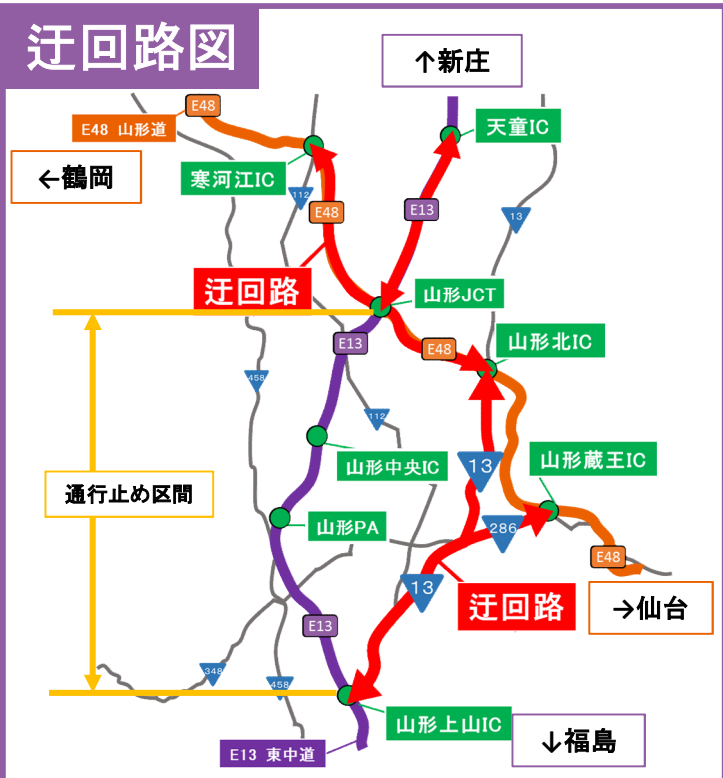

予備日

6/21月

6/25金

夜間通行止め
時間

各日 20:00 ~ 翌朝 6:00 ※土日を除く

迂回路図

現在地⇔行先

迂回路

新庄方面 ⇔ 福島方面

天童IC → 山形北IC
→ 国道13号 → 山形上山IC

鶴岡方面 ⇔ 福島方面

寒河江IC → 山形北IC
→ 国道13号 → 山形上山IC

仙台方面 → 福島方面

山形蔵王IC → 国道286号
→ 国道13号 → 山形上山IC

現在地と行先をお確かめの上、迂回路をご選択ください。
工事期間中は対象ICで乗り継ぎ調整を行います。
※詳しい情報はHPをご確認ください。

工事内容

中央分離帯にある車線区分柵を
取付ける工事です。

ご迷惑をおかけしますが、
ご理解とご協力をお願いいたします。

24時間、365日、お客さまの声をお聞きしています。

NEXCO 東日本 お客さまセンター

0570-024-024

または 03-5308-2424

高速道路に関する情報は「**ドラぷら**」で

www.driveplaza.com/