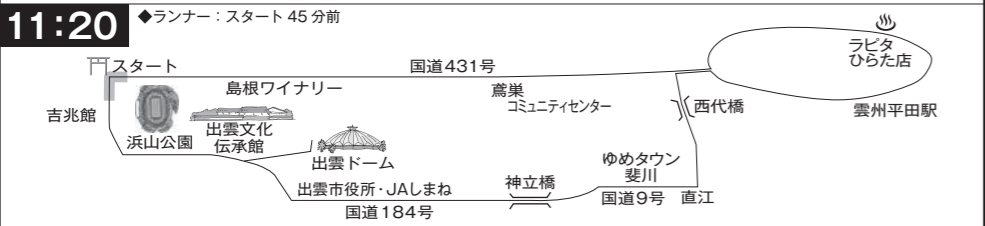

時間別交通規制(走行)区間のお知らせ

10月10日(日)

フジテレビ系全国生放送 ▶12:00~14:25

▼先頭選手通過予定時刻▼

交差点・地点	距離(km)	時刻	区間
出雲大社正面鳥居前(勢溜)	0.0	12:05	スタート
吉兆館前交差点	0.7	12:07	1区 【8.0 km】
浜山公園西口交差点(ローソン浜山店)	2.1	12:11	
井原橋北詰交差点(新内藤川北側)	5.4	12:21	
ローソン出雲渡橋店前交差点	6.1	12:23	
渡橋中央交差点	7.0	12:25	第1中継所
出雲市役所・JAしまね前	8.0	12:28	
出雲商工会館前交差点	8.9	12:31	2区 【5.8 km】
神立橋西詰交差点	10.5	12:35	
神立交差点	11.5	12:38	
富村交差点(西野小学校)	12.4	12:41	第2中継所
斐川直江	13.8	12:45	
直江交差点(中部小入口)	15.1	12:49	3区 【8.5 km】
中部小学校前	15.8	12:51	
西代橋南詰交差点	17.8	12:57	
本田橋交差点	19.5	13:02	
雲州平田駅前交差点	20.9	13:06	第3中継所
平田中ノ島	22.3	13:10	
平田本田交差点	23.8	13:14	4区 【6.2 km】
本田橋交差点	24.3	13:15	
太田医院前交差点	25.1	13:18	
東林木バイパス交差点	27.4	13:24	第4中継所
鷹巣コミュニティセンター前	28.5	13:28	
出雲東郷電機西交差点	29.9	13:32	5区 【6.4 km】
矢尾橋交差点	31.6	13:37	
松井銘木前	32.6	13:40	第5中継所
遙場交差点(荘厳寺南)	33.5	13:42	
島根ワイナリー前	34.9	13:46	6区 【10.2 km】
みせん広場前	36.6	13:51	
出雲大社正面鳥居前(勢溜)	37.2	13:53	6区 【10.2 km】
浜山公園西口交差点(ローソン浜山店)	39.3	13:59	
浜山公園陸上競技場前	40.3	14:02	
ローソン出雲渡橋店前交差点	43.3	14:11	ファイニッシュ
ファミリーマート小山店前交差点	44.1	14:13	
出雲ドーム前	45.1	14:16	

出雲駅伝の応援に関するお願い

新型コロナウイルス感染症対策のため、当日のスタート・フィニッシュ地点及び各中継所・コース沿線での応援や観戦はお控えいただき、テレビなどで応援・観戦をお願いいたします。

▼出場予定チーム▼

ナンバー	チーム名	出場回数
1	札幌学院大学 [札幌学院大]	2
2	北海道大学 [北海道大]	初
3	東北学連選抜 [東北選抜]	32
4	駒澤大学 [駒澤大]	27
5	創価大学 [創価大]	初
6	東洋大学 [東洋大]	21
7	青山学院大学 [青山学院大]	11
8	東海大学 [東海大]	22
9	早稲田大学 [早稲田大]	27
10	順天堂大学 [順天堂大]	24
11	帝京大学 [帝京大]	10
12	國學院大学 [國學院大]	4
13	東京国際大学 [東京国際大]	初
14	北信越学連選抜 [北信越選抜]	32
15	皇學館大学 [皇學館大]	3
16	立命館大学 [立命館大]	18
17	関西学院大学 [関西学院大]	8
18	大阪経済大学 [大阪経済大]	4
19	広島経済大学 [広島経済大]	19
20	九州学連代表 [九州学連]	-

IZUMO EKIDEN

出雲駅伝

■主催 / 公益社団法人 日本学生陸上競技連合・出雲市
■協賛 / 富士通Japan株式会社
■HP / <http://www.izumo-ekiden.jp/>
問い合わせ先 / 出雲全日本大学選抜駅伝競走組織委員会事務局
TEL 0853-21-2341