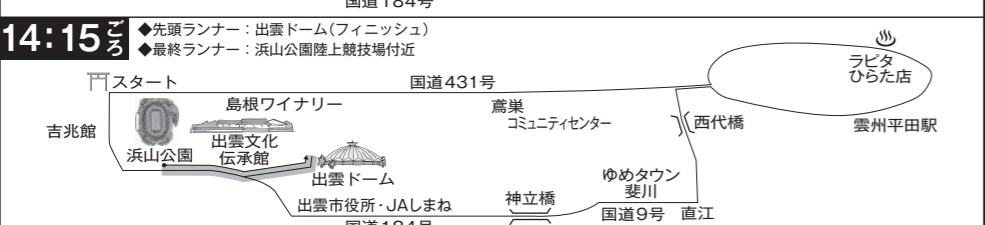

時間別交通規制(走行)区間のお知らせ

10月10日(日)

フジテレビ系全国生放送 ▶12:00~14:25

▼先頭選手通過予定時刻▼

交差点・地点	距離(km)	時刻	区間
出雲大社正面鳥居前(勢溜)	0.0	12:05	スタート
吉兆館前交差点	0.7	12:07	1区 【8.0 km】
浜山公園西口交差点(ローソン浜山店)	2.1	12:11	
井原橋北詰交差点(新内藤川北側)	5.4	12:21	
ローソン出雲渡橋店前交差点	6.1	12:23	
渡橋中央交差点	7.0	12:25	第1中継所
出雲市役所・JAしまね前	8.0	12:28	
出雲商工会館前交差点	8.9	12:31	2区 【5.8 km】
神立橋西詰交差点	10.5	12:35	
神立交差点	11.5	12:38	
富村交差点(西野小学校)	12.4	12:41	第2中継所
斐川直江	13.8	12:45	
直江交差点(中部小入口)	15.1	12:49	3区 【8.5 km】
中部小学校前	15.8	12:51	
西代橋南詰交差点	17.8	12:57	
本田橋交差点	19.5	13:02	
雲州平田駅前交差点	20.9	13:06	第3中継所
平田中ノ島	22.3	13:10	
平田本田交差点	23.8	13:14	4区 【6.2 km】
本田橋交差点	24.3	13:15	
太田医院前交差点	25.1	13:18	
東林木バイパス交差点	27.4	13:24	第4中継所
鷹巣コミュニティセンター前	28.5	13:28	
出雲東郷電機西交差点	29.9	13:32	5区 【6.4 km】
矢尾橋交差点	31.6	13:37	
松井銘木前	32.6	13:40	第5中継所
遙場交差点(荘厳寺南)	33.5	13:42	
島根ワイナリー前	34.9	13:46	6区 【10.2 km】
みせん広場前	36.6	13:51	
出雲大社正面鳥居前(勢溜)	37.2	13:53	6区 【10.2 km】
浜山公園西口交差点(ローソン浜山店)	39.3	13:59	
浜山公園陸上競技場前	40.3	14:02	
ローソン出雲渡橋店前交差点	43.3	14:11	ファイニッシュ
ファミリーマート小山店前交差点	44.1	14:13	
出雲ドーム前	45.1	14:16	

出雲駅伝の応援に関するお願い

新型コロナウイルス感染症対策のため、当日のスタート・フィニッシュ地点及び各中継所・コース沿線での応援や観戦はお控えいただき、テレビなどで応援・観戦をお願いいたします。

▼出場予定チーム▼

ナンバー	チーム名	出場回数
1	札幌学院大学 [札幌学院大]	2
2	北海道大学 [北海道大]	初
3	東北学連選抜 [東北選抜]	32
4	駒澤大学 [駒澤大]	27
5	創価大学 [創価大]	初
6	東洋大学 [東洋大]	21
7	青山学院大学 [青山学院大]	11
8	東海大学 [東海大]	22
9	早稲田大学 [早稲田大]	27
10	順天堂大学 [順天堂大]	24
11	帝京大学 [帝京大]	10
12	國學院大学 [國學院大]	4
13	東京国際大学 [東京国際大]	初
14	北信越学連選抜 [北信越選抜]	32
15	皇學館大学 [皇學館大]	3
16	立命館大学 [立命館大]	18
17	関西学院大学 [関西学院大]	8
18	大阪経済大学 [大阪経済大]	4
19	広島経済大学 [広島経済大]	19
20	九州学連代表 [九州学連]	-

IZUMO EKIDEN

出雲駅伝

■主催 / 公益社団法人 日本学生陸上競技連合・出雲市
■協賛 / 富士通Japan株式会社
■HP / <http://www.izumo-ekiden.jp/>
問い合わせ先 / 出雲全日本大学選抜駅伝競走組織委員会事務局
TEL 0853-21-2341