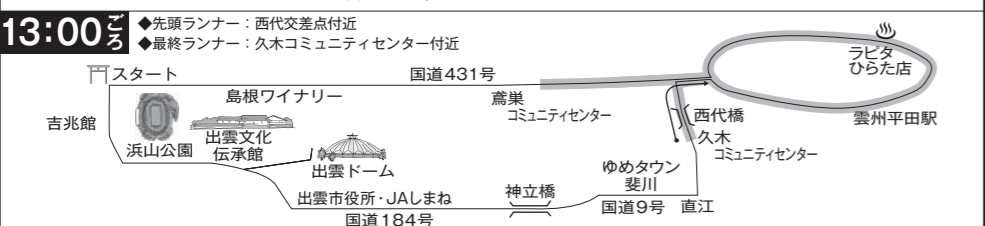

時間別交通規制(走行)区間のお知らせ

10月10日(日)

フジテレビ系全国生放送 ▶12:00~14:25

▼先頭選手通過予定時刻▼

交差点・地点	距離(km)	時刻	区間
出雲大社正面鳥居前(勢溜)	0.0	12:05	スタート
吉兆館前交差点	0.7	12:07	1区 【8.0 km】
浜山公園西口交差点(ローソン浜山店)	2.1	12:11	
井原橋北詰交差点(新内藤川北側)	5.4	12:21	
ローソン出雲渡橋店前交差点	6.1	12:23	
渡橋中央交差点	7.0	12:25	第1中継所
出雲市役所・JAしまね前	8.0	12:28	
出雲商工会館前交差点	8.9	12:31	2区 【5.8 km】
神立橋西詰交差点	10.5	12:35	
神立交差点	11.5	12:38	
富村交差点(西野小学校)	12.4	12:41	第2中継所
斐川直江	13.8	12:45	
直江交差点(中部小入口)	15.1	12:49	3区 【8.5 km】
中部小学校前	15.8	12:51	
西代橋南詰交差点	17.8	12:57	
本田橋交差点	19.5	13:02	
雲州平田駅前交差点	20.9	13:06	第3中継所
平田中ノ島	22.3	13:10	
平田本田交差点	23.8	13:14	4区 【6.2 km】
本田橋交差点	24.3	13:15	
太田医院前交差点	25.1	13:18	
東林木バイパス交差点	27.4	13:24	第4中継所
鷹巣コミュニティセンター前	28.5	13:28	
出雲東郷電機西交差点	29.9	13:32	5区 【6.4 km】
矢尾橋交差点	31.6	13:37	
松井銘木前	32.6	13:40	第5中継所
遙場交差点(荘厳寺南)	33.5	13:42	
島根ワイナリー前	34.9	13:46	6区 【10.2 km】
みせん広場前	36.6	13:51	
出雲大社正面鳥居前(勢溜)	37.2	13:53	6区 【10.2 km】
浜山公園西口交差点(ローソン浜山店)	39.3	13:59	
浜山公園陸上競技場前	40.3	14:02	
ローソン出雲渡橋店前交差点	43.3	14:11	ファイニッシュ
ファミリーマート小山店前交差点	44.1	14:13	
出雲ドーム前	45.1	14:16	

出雲駅伝の応援に関するお願い

新型コロナウイルス感染症対策のため、当日のスタート・フィニッシュ地点及び各中継所・コース沿線での応援や観戦はお控えいただき、テレビなどで応援・観戦をお願いいたします。

▼出場予定チーム▼

ナンバー	チーム名	出場回数
1	札幌学院大学 [札幌学院大]	2
2	北海道大学 [北海道大]	初
3	東北学連選抜 [東北選抜]	32
4	駒澤大学 [駒澤大]	27
5	創価大学 [創価大]	初
6	東洋大学 [東洋大]	21
7	青山学院大学 [青山学院大]	11
8	東海大学 [東海大]	22
9	早稲田大学 [早稲田大]	27
10	順天堂大学 [順天堂大]	24
11	帝京大学 [帝京大]	10
12	國學院大学 [國學院大]	4
13	東京国際大学 [東京国際大]	初
14	北信越学連選抜 [北信越選抜]	32
15	皇學館大学 [皇學館大]	3
16	立命館大学 [立命館大]	18
17	関西学院大学 [関西学院大]	8
18	大阪経済大学 [大阪経済大]	4
19	広島経済大学 [広島経済大]	19
20	九州学連代表 [九州学連]	-

IZUMO EKIDEN

出雲駅伝

■主催 / 公益社団法人 日本学生陸上競技連合・出雲市
■協賛 / 富士通Japan株式会社
■HP / <http://www.izumo-ekiden.jp/>
問い合わせ先 / 出雲全日本大学選抜駅伝競走組織委員会事務局
TEL 0853-21-2341