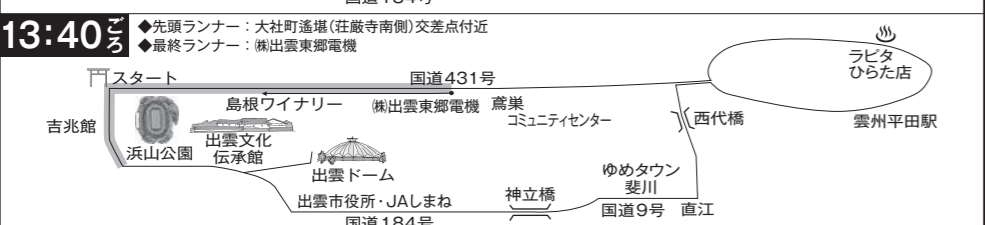

時間別交通規制(走行)区間のお知らせ

10月10日(日)

フジテレビ系全国生放送 ▶12:00~14:25

▼先頭選手通過予定時刻▼

交差点・地点	距離(km)	時刻	区間
出雲大社正面鳥居前(勢溜)	0.0	12:05	スタート
吉兆館前交差点	0.7	12:07	1区 【8.0 km】
浜山公園西口交差点(ローソン浜山店)	2.1	12:11	
井原橋北詰交差点(新内藤川北側)	5.4	12:21	
ローソン出雲渡橋店前交差点	6.1	12:23	
渡橋中央交差点	7.0	12:25	第1中継所
出雲市役所・JAしまね前	8.0	12:28	
出雲商工会館前交差点	8.9	12:31	2区 【5.8 km】
神立橋西詰交差点	10.5	12:35	
神立交差点	11.5	12:38	
富村交差点(西野小学校)	12.4	12:41	第2中継所
斐川直江	13.8	12:45	
直江交差点(中部小入口)	15.1	12:49	3区 【8.5 km】
中部小学校前	15.8	12:51	
西代橋南詰交差点	17.8	12:57	
本田橋交差点	19.5	13:02	
雲州平田駅前交差点	20.9	13:06	第3中継所
平田中ノ島	22.3	13:10	
平田本田交差点	23.8	13:14	4区 【6.2 km】
本田橋交差点	24.3	13:15	
太田医院前交差点	25.1	13:18	
東林木バイパス交差点	27.4	13:24	第4中継所
鷹巣コミュニティセンター前	28.5	13:28	
出雲東郷電機西交差点	29.9	13:32	5区 【6.4 km】
矢尾橋交差点	31.6	13:37	
松井銘木前	32.6	13:40	第5中継所
遙場交差点(荘厳寺南)	33.5	13:42	
島根ワイナリー前	34.9	13:46	6区 【10.2 km】
みせん広場前	36.6	13:51	
出雲大社正面鳥居前(勢溜)	37.2	13:53	6区 【10.2 km】
浜山公園西口交差点(ローソン浜山店)	39.3	13:59	
浜山公園陸上競技場前	40.3	14:02	
ローソン出雲渡橋店前交差点	43.3	14:11	ファイニッシュ
ファミリーマート小山店前交差点	44.1	14:13	
出雲ドーム前	45.1	14:16	

出雲駅伝の応援に関するお願い

新型コロナウイルス感染症対策のため、当日のスタート・フィニッシュ地点及び各中継所・コース沿線での応援や観戦はお控えいただき、テレビなどで応援・観戦をお願いいたします。

▼出場予定チーム▼

ナンバー	チーム名	出場回数
1	札幌学院大学 [札幌学院大]	2
2	北海道大学 [北海道大]	初
3	東北学連選抜 [東北選抜]	32
4	駒澤大学 [駒澤大]	27
5	創価大学 [創価大]	初
6	東洋大学 [東洋大]	21
7	青山学院大学 [青山学院大]	11
8	東海大学 [東海大]	22
9	早稲田大学 [早稲田大]	27
10	順天堂大学 [順天堂大]	24
11	帝京大学 [帝京大]	10
12	國學院大学 [國學院大]	4
13	東京国際大学 [東京国際大]	初
14	北信越学連選抜 [北信越選抜]	32
15	皇學館大学 [皇學館大]	3
16	立命館大学 [立命館大]	18
17	関西学院大学 [関西学院大]	8
18	大阪経済大学 [大阪経済大]	4
19	広島経済大学 [広島経済大]	19
20	九州学連代表 [九州学連]	-

IZUMO EKIDEN

出雲駅伝

■主催 / 公益社団法人 日本学生陸上競技連合・出雲市
■協賛 / 富士通Japan株式会社
■HP / <http://www.izumo-ekiden.jp/>
問い合わせ先 / 出雲全日本大学選抜駅伝競走組織委員会事務局
TEL 0853-21-2341