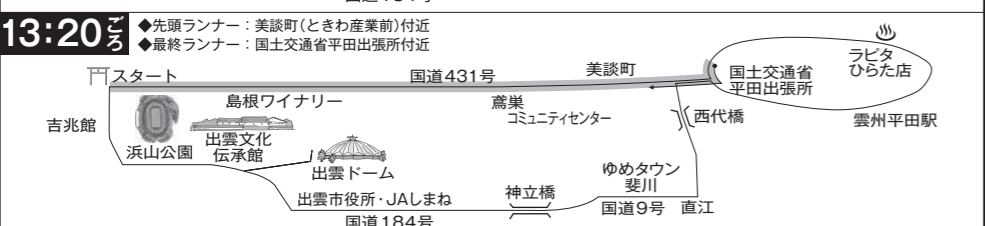

時間別交通規制(走行)区間のお知らせ

10月10日(日)

フジテレビ系全国生放送 ▶12:00~14:25

▼先頭選手通過予定時刻▼

交差点・地点	距離(km)	時刻	区間
出雲大社正面鳥居前(勢溜)	0.0	12:05	スタート
吉兆館前交差点	0.7	12:07	1区 【8.0 km】
浜山公園西口交差点(ローソン浜山店)	2.1	12:11	
井原橋北詰交差点(新内藤川北側)	5.4	12:21	
ローソン出雲渡橋店前交差点	6.1	12:23	
渡橋中央交差点	7.0	12:25	第1中継所
出雲市役所・JAしまね前	8.0	12:28	
出雲商工会館前交差点	8.9	12:31	2区 【5.8 km】
神立橋西詰交差点	10.5	12:35	
神立交差点	11.5	12:38	
富村交差点(西野小学校)	12.4	12:41	第2中継所
斐川直江	13.8	12:45	
直江交差点(中部小入口)	15.1	12:49	3区 【8.5 km】
中部小学校前	15.8	12:51	
西代橋南詰交差点	17.8	12:57	
本田橋交差点	19.5	13:02	
雲州平田駅前交差点	20.9	13:06	第3中継所
平田中ノ島	22.3	13:10	
平田本田交差点	23.8	13:14	4区 【6.2 km】
本田橋交差点	24.3	13:15	
太田医院前交差点	25.1	13:18	
東林木バイパス交差点	27.4	13:24	第4中継所
鷹巣コミュニティセンター前	28.5	13:28	
出雲東郷電機西交差点	29.9	13:32	5区 【6.4 km】
矢尾橋交差点	31.6	13:37	
松井銘木前	32.6	13:40	第5中継所
遙場交差点(荘厳寺南)	33.5	13:42	
島根ワイナリー前	34.9	13:46	6区 【10.2 km】
みせん広場前	36.6	13:51	
出雲大社正面鳥居前(勢溜)	37.2	13:53	6区 【10.2 km】
浜山公園西口交差点(ローソン浜山店)	39.3	13:59	
浜山公園陸上競技場前	40.3	14:02	
ローソン出雲渡橋店前交差点	43.3	14:11	ファイニッシュ
ファミリーマート小山店前交差点	44.1	14:13	
出雲ドーム前	45.1	14:16	

出雲駅伝の応援に関するお願い

新型コロナウイルス感染症対策のため、当日のスタート・フィニッシュ地点及び各中継所・コース沿線での応援や観戦はお控えいただき、テレビなどで応援・観戦をお願いいたします。

▼出場予定チーム▼

ナンバー	チーム名	出場回数
1	札幌学院大学 [札幌学院大]	2
2	北海道大学 [北海道大]	初
3	東北学連選抜 [東北選抜]	32
4	駒澤大学 [駒澤大]	27
5	創価大学 [創価大]	初
6	東洋大学 [東洋大]	21
7	青山学院大学 [青山学院大]	11
8	東海大学 [東海大]	22
9	早稲田大学 [早稲田大]	27
10	順天堂大学 [順天堂大]	24
11	帝京大学 [帝京大]	10
12	國學院大学 [國學院大]	4
13	東京国際大学 [東京国際大]	初
14	北信越学連選抜 [北信越選抜]	32
15	皇學館大学 [皇學館大]	3
16	立命館大学 [立命館大]	18
17	関西学院大学 [関西学院大]	8
18	大阪経済大学 [大阪経済大]	4
19	広島経済大学 [広島経済大]	19
20	九州学連代表 [九州学連]	-

IZUMO EKIDEN

出雲駅伝

■主催 / 公益社団法人 日本学生陸上競技連合・出雲市
■協賛 / 富士通Japan株式会社
■HP / <http://www.izumo-ekiden.jp/>
問い合わせ先 / 出雲全日本大学選抜駅伝競走組織委員会事務局
TEL 0853-21-2341