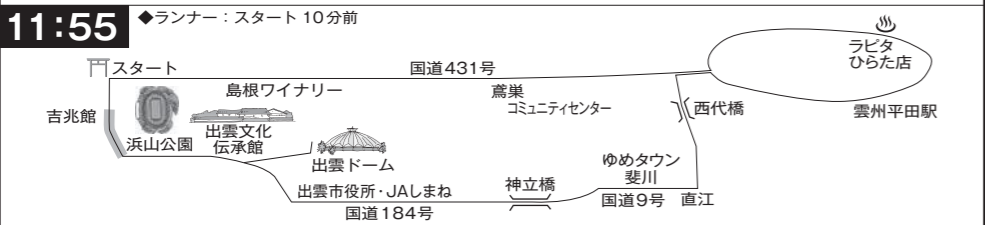

時間別交通規制(走行)区間のお知らせ

10月10日(日)

フジテレビ系全国生放送 ▶12:00~14:25

▼先頭選手通過予定時刻▼

交差点・地点	距離(km)	時刻	区間
出雲大社正面鳥居前(勢溜)	0.0	12:05	スタート
吉兆館前交差点	0.7	12:07	1区 【8.0 km】
浜山公園西口交差点(ローソン浜山店)	2.1	12:11	
井原橋北詰交差点(新内藤川北側)	5.4	12:21	
ローソン出雲渡橋店前交差点	6.1	12:23	
渡橋中央交差点	7.0	12:25	第1中継所
出雲市役所・JAしまね前	8.0	12:28	
出雲商工会館前交差点	8.9	12:31	2区 【5.8 km】
神立橋西詰交差点	10.5	12:35	
神立交差点	11.5	12:38	
富村交差点(西野小学校)	12.4	12:41	第2中継所
斐川直江	13.8	12:45	
直江交差点(中部小入口)	15.1	12:49	3区 【8.5 km】
中部小学校前	15.8	12:51	
西代橋南詰交差点	17.8	12:57	
本田橋交差点	19.5	13:02	
雲州平田駅前交差点	20.9	13:06	第3中継所
平田中ノ島	22.3	13:10	
平田本田交差点	23.8	13:14	4区 【6.2 km】
本田橋交差点	24.3	13:15	
太田医院前交差点	25.1	13:18	
東林木バイパス交差点	27.4	13:24	第4中継所
鷹巣コミュニティセンター前	28.5	13:28	
出雲東郷電機西交差点	29.9	13:32	5区 【6.4 km】
矢尾橋交差点	31.6	13:37	
松井銘木前	32.6	13:40	第5中継所
遙場交差点(荘厳寺南)	33.5	13:42	
島根ワイナリー前	34.9	13:46	6区 【10.2 km】
みせん広場前	36.6	13:51	
出雲大社正面鳥居前(勢溜)	37.2	13:53	6区 【10.2 km】
浜山公園西口交差点(ローソン浜山店)	39.3	13:59	
浜山公園陸上競技場前	40.3	14:02	
ローソン出雲渡橋店前交差点	43.3	14:11	ファイニッシュ
ファミリーマート小山店前交差点	44.1	14:13	
出雲ドーム前	45.1	14:16	

出雲駅伝の応援に関するお願い

新型コロナウイルス感染症対策のため、当日のスタート・フィニッシュ地点及び各中継所・コース沿線での応援や観戦はお控えいただき、テレビなどで応援・観戦をお願いいたします。

▼出場予定チーム▼

ナンバー	チーム名	出場回数
1	札幌学院大学 [札幌学院大]	2
2	北海道大学 [北海道大]	初
3	東北学連選抜 [東北選抜]	32
4	駒澤大学 [駒澤大]	27
5	創価大学 [創価大]	初
6	東洋大学 [東洋大]	21
7	青山学院大学 [青山学院大]	11
8	東海大学 [東海大]	22
9	早稲田大学 [早稲田大]	27
10	順天堂大学 [順天堂大]	24
11	帝京大学 [帝京大]	10
12	國學院大学 [國學院大]	4
13	東京国際大学 [東京国際大]	初
14	北信越学連選抜 [北信越選抜]	32
15	皇學館大学 [皇學館大]	3
16	立命館大学 [立命館大]	18
17	関西学院大学 [関西学院大]	8
18	大阪経済大学 [大阪経済大]	4
19	広島経済大学 [広島経済大]	19
20	九州学連代表 [九州学連]	-

IZUMO EKIDEN

出雲駅伝

■主催 / 公益社団法人 日本学生陸上競技連合・出雲市
■協賛 / 富士通Japan株式会社
■HP / <http://www.izumo-ekiden.jp/>
問い合わせ先 / 出雲全日本大学選抜駅伝競走組織委員会事務局
TEL 0853-21-2341