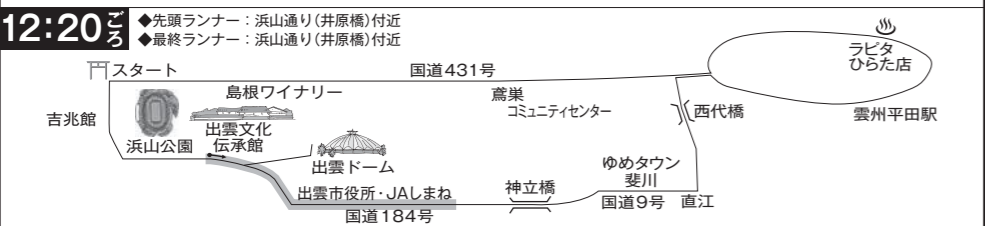

時間別交通規制(走行)区間のお知らせ

10月10日(日)

フジテレビ系全国生放送 ▶12:00~14:25

▼先頭選手通過予定時刻▼

交差点・地点	距離(km)	時刻	区間
出雲大社正面鳥居前(勢溜)	0.0	12:05	スタート
吉兆館前交差点	0.7	12:07	1区 【8.0 km】
浜山公園西口交差点(ローソン浜山店)	2.1	12:11	
井原橋北詰交差点(新内藤川北側)	5.4	12:21	
ローソン出雲渡橋店前交差点	6.1	12:23	
渡橋中央交差点	7.0	12:25	第1中継所
出雲市役所・JAしまね前	8.0	12:28	
出雲商工会館前交差点	8.9	12:31	2区 【5.8 km】
神立橋西詰交差点	10.5	12:35	
神立交差点	11.5	12:38	
富村交差点(西野小学校)	12.4	12:41	第2中継所
斐川直江	13.8	12:45	
直江交差点(中部小入口)	15.1	12:49	3区 【8.5 km】
中部小学校前	15.8	12:51	
西代橋南詰交差点	17.8	12:57	
本田橋交差点	19.5	13:02	
雲州平田駅前交差点	20.9	13:06	第3中継所
平田中ノ島	22.3	13:10	
平田本田交差点	23.8	13:14	4区 【6.2 km】
本田橋交差点	24.3	13:15	
太田医院前交差点	25.1	13:18	
東林木バイパス交差点	27.4	13:24	第4中継所
鷹巣コミュニティセンター前	28.5	13:28	
出雲東郷電機西交差点	29.9	13:32	5区 【6.4 km】
矢尾橋交差点	31.6	13:37	
松井銘木前	32.6	13:40	第5中継所
遙場交差点(荘厳寺南)	33.5	13:42	
島根ワイナリー前	34.9	13:46	6区 【10.2 km】
みせん広場前	36.6	13:51	
出雲大社正面鳥居前(勢溜)	37.2	13:53	6区 【10.2 km】
浜山公園西口交差点(ローソン浜山店)	39.3	13:59	
浜山公園陸上競技場前	40.3	14:02	
ローソン出雲渡橋店前交差点	43.3	14:11	ファイニッシュ
ファミリーマート小山店前交差点	44.1	14:13	
出雲ドーム前	45.1	14:16	

出雲駅伝の応援に関するお願い

新型コロナウイルス感染症対策のため、当日のスタート・フィニッシュ地点及び各中継所・コース沿線での応援や観戦はお控えいただき、テレビなどで応援・観戦をお願いいたします。

▼出場予定チーム▼

ナンバー	チーム名	出場回数
1	札幌学院大学 [札幌学院大]	2
2	北海道大学 [北海道大]	初
3	東北学連選抜 [東北選抜]	32
4	駒澤大学 [駒澤大]	27
5	創価大学 [創価大]	初
6	東洋大学 [東洋大]	21
7	青山学院大学 [青山学院大]	11
8	東海大学 [東海大]	22
9	早稲田大学 [早稲田大]	27
10	順天堂大学 [順天堂大]	24
11	帝京大学 [帝京大]	10
12	國學院大学 [國學院大]	4
13	東京国際大学 [東京国際大]	初
14	北信越学連選抜 [北信越選抜]	32
15	皇學館大学 [皇學館大]	3
16	立命館大学 [立命館大]	18
17	関西学院大学 [関西学院大]	8
18	大阪経済大学 [大阪経済大]	4
19	広島経済大学 [広島経済大]	19
20	九州学連代表 [九州学連]	-

IZUMO EKIDEN

出雲駅伝

■主催 / 公益社団法人 日本学生陸上競技連合・出雲市
■協賛 / 富士通Japan株式会社
■HP / <http://www.izumo-ekiden.jp/>
問い合わせ先 / 出雲全日本大学選抜駅伝競走組織委員会事務局
TEL 0853-21-2341