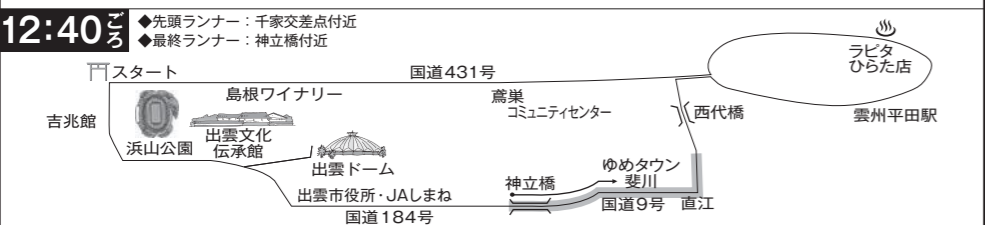

時間別交通規制(走行)区間のお知らせ

10月10日(日)

フジテレビ系全国生放送 ▶12:00~14:25

▼先頭選手通過予定時刻▼

交差点・地点	距離(km)	時刻	区間
出雲大社正面鳥居前(勢溜)	0.0	12:05	スタート
吉兆館前交差点	0.7	12:07	1区 【8.0 km】
浜山公園西口交差点(ローソン浜山店)	2.1	12:11	
井原橋北詰交差点(新内藤川北側)	5.4	12:21	
ローソン出雲渡橋店前交差点	6.1	12:23	
渡橋中央交差点	7.0	12:25	第1中継所
出雲市役所・JAしまね前	8.0	12:28	
出雲商工会館前交差点	8.9	12:31	2区 【5.8 km】
神立橋西詰交差点	10.5	12:35	
神立交差点	11.5	12:38	
富村交差点(西野小学校)	12.4	12:41	第2中継所
斐川直江	13.8	12:45	
直江交差点(中部小入口)	15.1	12:49	3区 【8.5 km】
中部小学校前	15.8	12:51	
西代橋南詰交差点	17.8	12:57	
本田橋交差点	19.5	13:02	
雲州平田駅前交差点	20.9	13:06	第3中継所
平田中ノ島	22.3	13:10	
平田本田交差点	23.8	13:14	4区 【6.2 km】
本田橋交差点	24.3	13:15	
太田医院前交差点	25.1	13:18	
東林木バイパス交差点	27.4	13:24	第4中継所
鷹巣コミュニティセンター前	28.5	13:28	
出雲東郷電機西交差点	29.9	13:32	5区 【6.4 km】
矢尾橋交差点	31.6	13:37	
松井銘木前	32.6	13:40	第5中継所
遙場交差点(荘厳寺南)	33.5	13:42	
島根ワイナリー前	34.9	13:46	6区 【10.2 km】
みせん広場前	36.6	13:51	
出雲大社正面鳥居前(勢溜)	37.2	13:53	6区 【10.2 km】
浜山公園西口交差点(ローソン浜山店)	39.3	13:59	
浜山公園陸上競技場前	40.3	14:02	
ローソン出雲渡橋店前交差点	43.3	14:11	ファイニッシュ
ファミリーマート小山店前交差点	44.1	14:13	
出雲ドーム前	45.1	14:16	

出雲駅伝の応援に関するお願い

新型コロナウイルス感染症対策のため、当日のスタート・フィニッシュ地点及び各中継所・コース沿線での応援や観戦はお控えいただき、テレビなどで応援・観戦をお願いいたします。

▼出場予定チーム▼

ナンバー	チーム名	出場回数
1	札幌学院大学 [札幌学院大]	2
2	北海道大学 [北海道大]	初
3	東北学連選抜 [東北選抜]	32
4	駒澤大学 [駒澤大]	27
5	創価大学 [創価大]	初
6	東洋大学 [東洋大]	21
7	青山学院大学 [青山学院大]	11
8	東海大学 [東海大]	22
9	早稲田大学 [早稲田大]	27
10	順天堂大学 [順天堂大]	24
11	帝京大学 [帝京大]	10
12	國學院大学 [國學院大]	4
13	東京国際大学 [東京国際大]	初
14	北信越学連選抜 [北信越選抜]	32
15	皇學館大学 [皇學館大]	3
16	立命館大学 [立命館大]	18
17	関西学院大学 [関西学院大]	8
18	大阪経済大学 [大阪経済大]	4
19	広島経済大学 [広島経済大]	19
20	九州学連代表 [九州学連]	-

IZUMO EKIDEN

出雲駅伝

■主催 / 公益社団法人 日本学生陸上競技連合・出雲市
■協賛 / 富士通Japan株式会社
■HP / <http://www.izumo-ekiden.jp/>
問い合わせ先 / 出雲全日本大学選抜駅伝競走組織委員会事務局
TEL 0853-21-2341