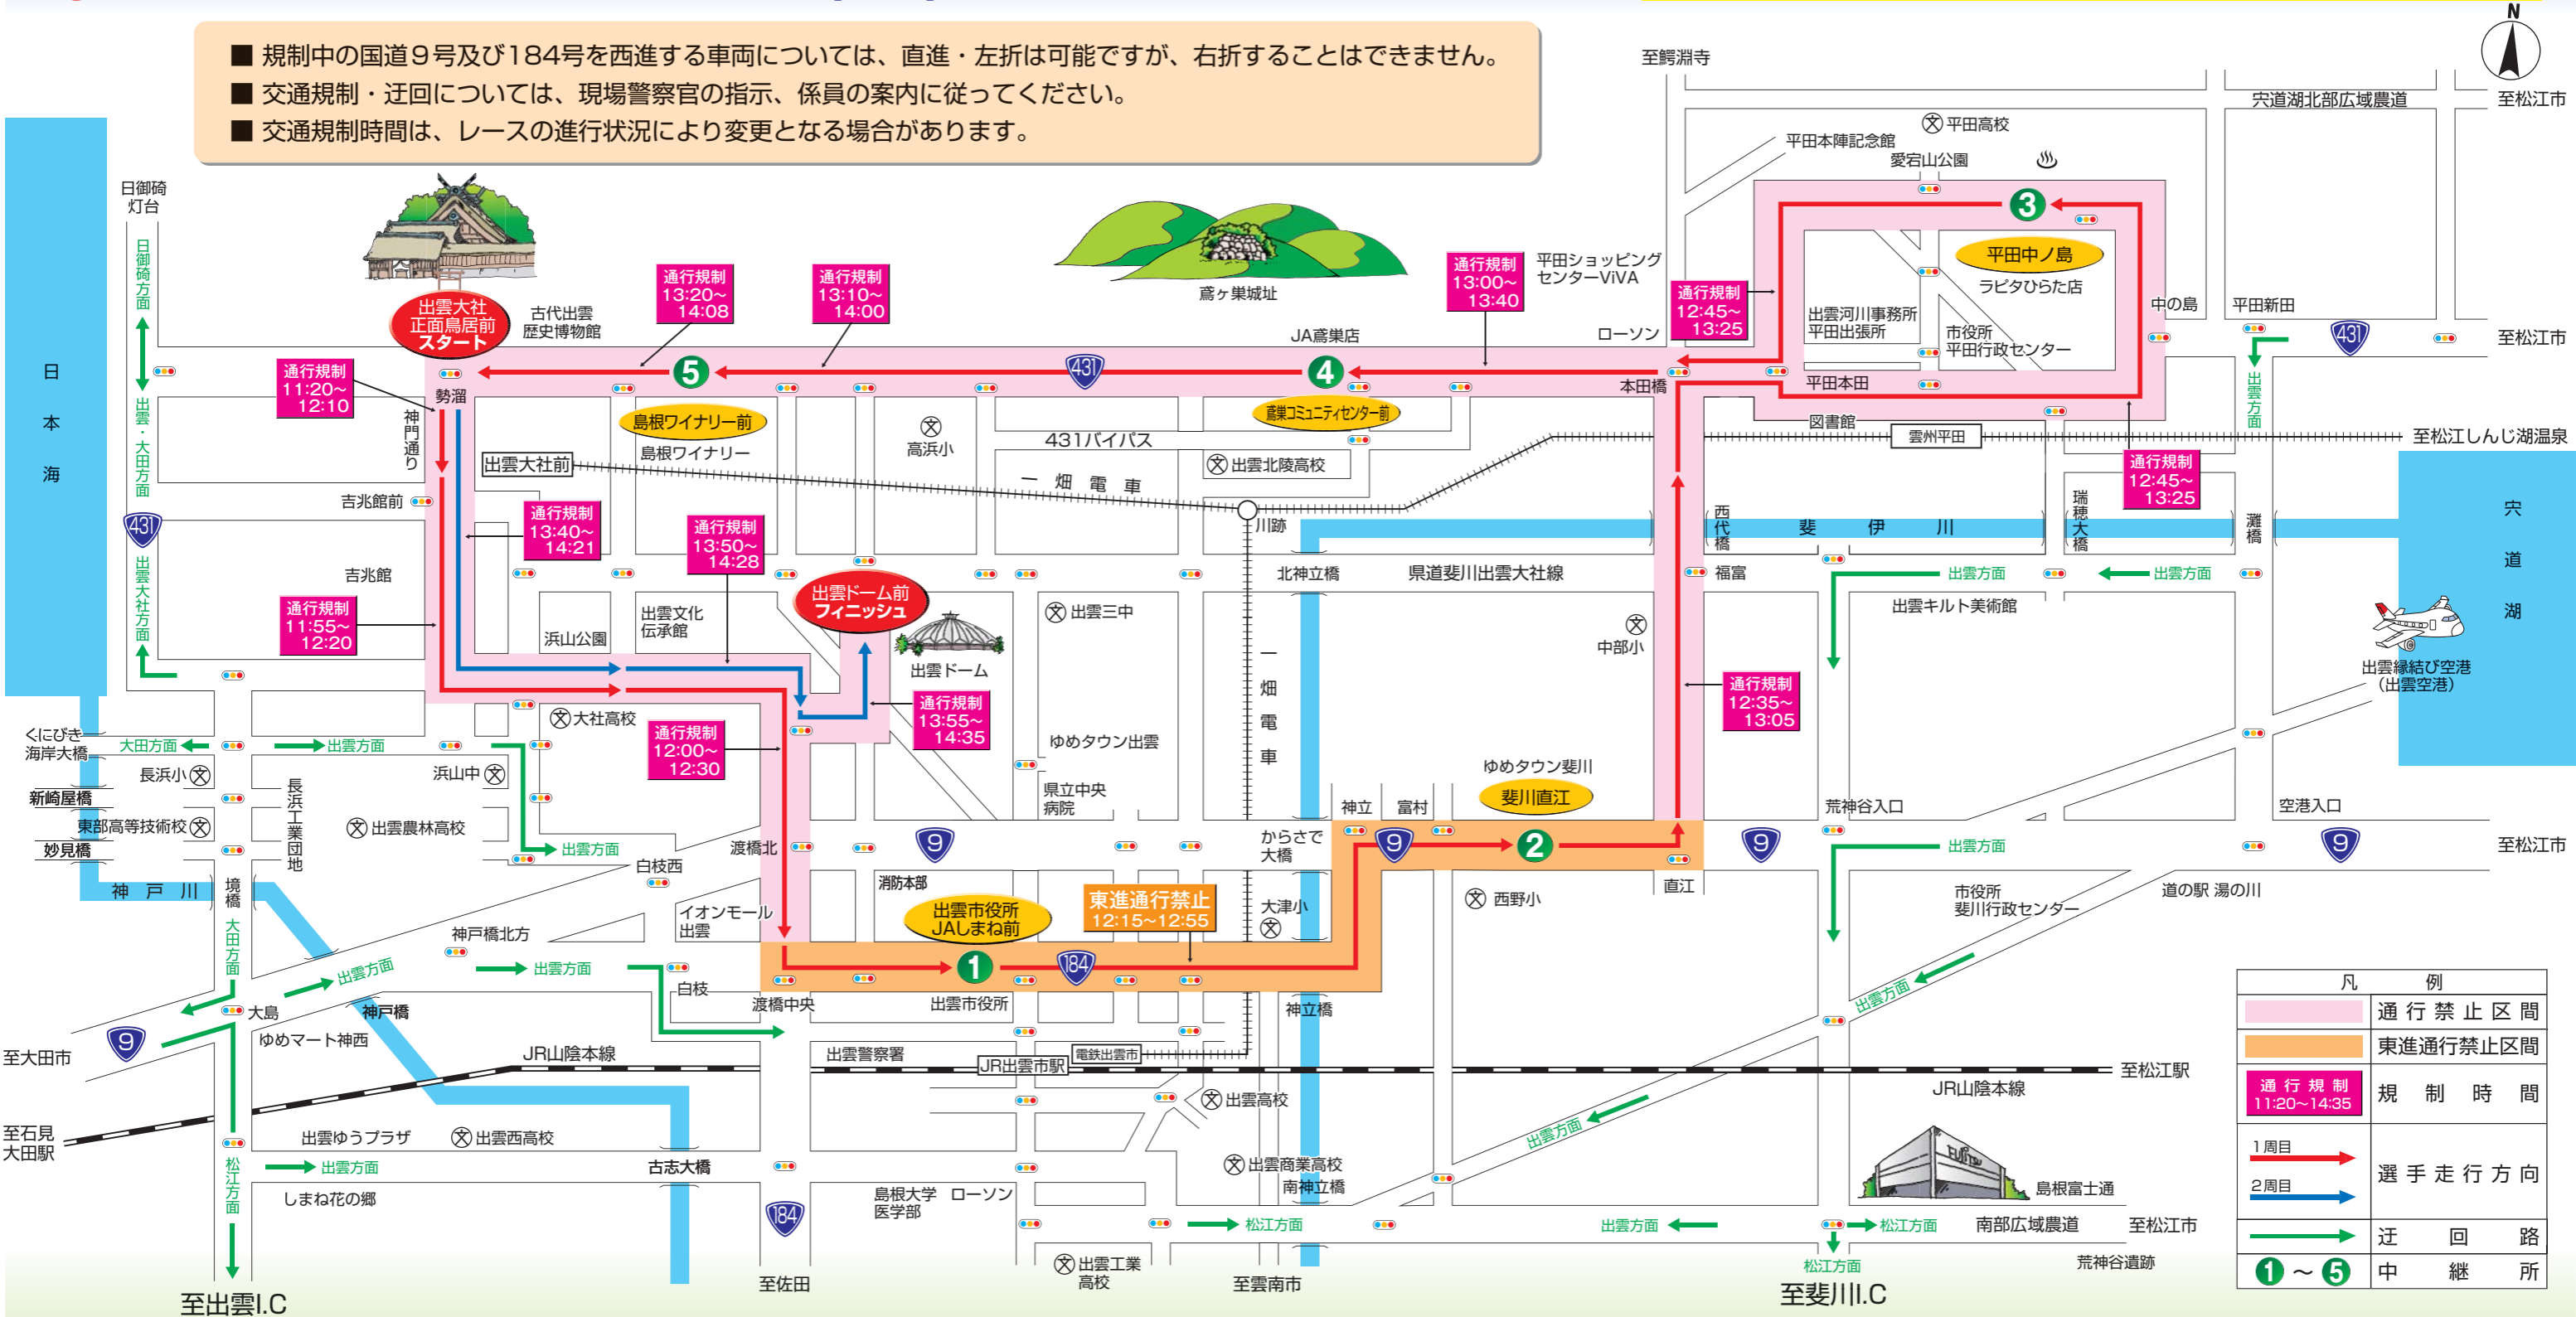

## 交通規制のお知らせ

開催日

# 10月10日(日) 11:20~14:35頃

### 駅伝コースの交通規制

新型コロナウイルス感染症対策のため  
沿道での応援や観戦はお控えください

- 規制中の国道9号及び184号を西進する車両については、直進・左折は可能ですが、右折することはできません。
- 交通規制・迂回については、現場警察官の指示、係員の案内に従ってください。
- 交通規制時間は、レースの進行状況により変更となる場合があります。

凡 例	
	通行禁止区間
	東進通行禁止区間
	規制時間
	1 周目
	2 周目
	迂回路
	1 ~ 5 中継所

# 時間別交通規制(走行)区間のお知らせ