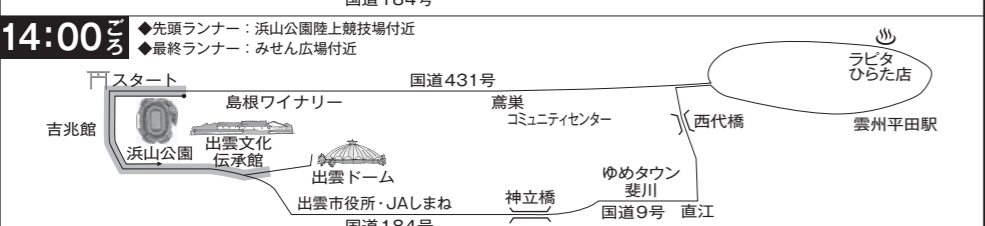

時間別交通規制(走行)区間のお知らせ

10月10日(日)

フジテレビ系全国生放送 ▶12:00~14:25

▼先頭選手通過予定時刻▼

交差点・地点	距離(km)	時刻	区間
出雲大社正面鳥居前(勢溜)	0.0	12:05	スタート
吉兆館前交差点	0.7	12:07	1区 【8.0 km】
浜山公園西口交差点(ローソン浜山店)	2.1	12:11	
井原橋北詰交差点(新内藤川北側)	5.4	12:21	
ローソン出雲渡橋店前交差点	6.1	12:23	
渡橋中央交差点	7.0	12:25	第1中継所
出雲市役所・JAしまね前	8.0	12:28	
出雲商工会館前交差点	8.9	12:31	2区 【5.8 km】
神立橋西詰交差点	10.5	12:35	
神立交差点	11.5	12:38	
富村交差点(西野小学校)	12.4	12:41	第2中継所
斐川直江	13.8	12:45	
直江交差点(中部小入口)	15.1	12:49	3区 【8.5 km】
中部小学校前	15.8	12:51	
西代橋南詰交差点	17.8	12:57	
本田橋交差点	19.5	13:02	
雲州平田駅前交差点	20.9	13:06	第3中継所
平田中ノ島	22.3	13:10	
平田本田交差点	23.8	13:14	4区 【6.2 km】
本田橋交差点	24.3	13:15	
太田医院前交差点	25.1	13:18	
東林木バイパス交差点	27.4	13:24	第4中継所
鷹巣コミュニティセンター前	28.5	13:28	
出雲東郷電機西交差点	29.9	13:32	5区 【6.4 km】
矢尾橋交差点	31.6	13:37	
松井銘木前	32.6	13:40	第5中継所
遙場交差点(荘厳寺南)	33.5	13:42	
島根ワイナリー前	34.9	13:46	6区 【10.2 km】
みせん広場前	36.6	13:51	
出雲大社正面鳥居前(勢溜)	37.2	13:53	6区 【10.2 km】
浜山公園西口交差点(ローソン浜山店)	39.3	13:59	
浜山公園陸上競技場前	40.3	14:02	
ローソン出雲渡橋店前交差点	43.3	14:11	ファイニッシュ
ファミリーマート小山店前交差点	44.1	14:13	
出雲ドーム前	45.1	14:16	

出雲駅伝の応援に関するお願い

新型コロナウイルス感染症対策のため、当日のスタート・フィニッシュ地点及び各中継所・コース沿線での応援や観戦はお控えいただき、テレビなどで応援・観戦をお願いいたします。

▼出場予定チーム▼

ナンバー	チーム名	出場回数
1	札幌学院大学 [札幌学院大]	2
2	北海道大学 [北海道大]	初
3	東北学連選抜 [東北選抜]	32
4	駒澤大学 [駒澤大]	27
5	創価大学 [創価大]	初
6	東洋大学 [東洋大]	21
7	青山学院大学 [青山学院大]	11
8	東海大学 [東海大]	22
9	早稲田大学 [早稲田大]	27
10	順天堂大学 [順天堂大]	24
11	帝京大学 [帝京大]	10
12	國學院大学 [國學院大]	4
13	東京国際大学 [東京国際大]	初
14	北信越学連選抜 [北信越選抜]	32
15	皇學館大学 [皇學館大]	3
16	立命館大学 [立命館大]	18
17	関西学院大学 [関西学院大]	8
18	大阪経済大学 [大阪経済大]	4
19	広島経済大学 [広島経済大]	19
20	九州学連代表 [九州学連]	-

IZUMO EKIDEN

出雲駅伝

■主催 / 公益社団法人 日本学生陸上競技連合・出雲市
■協賛 / 富士通Japan株式会社
■HP / <http://www.izumo-ekiden.jp/>
問い合わせ先 / 出雲全日本大学選抜駅伝競走組織委員会事務局
TEL 0853-21-2341