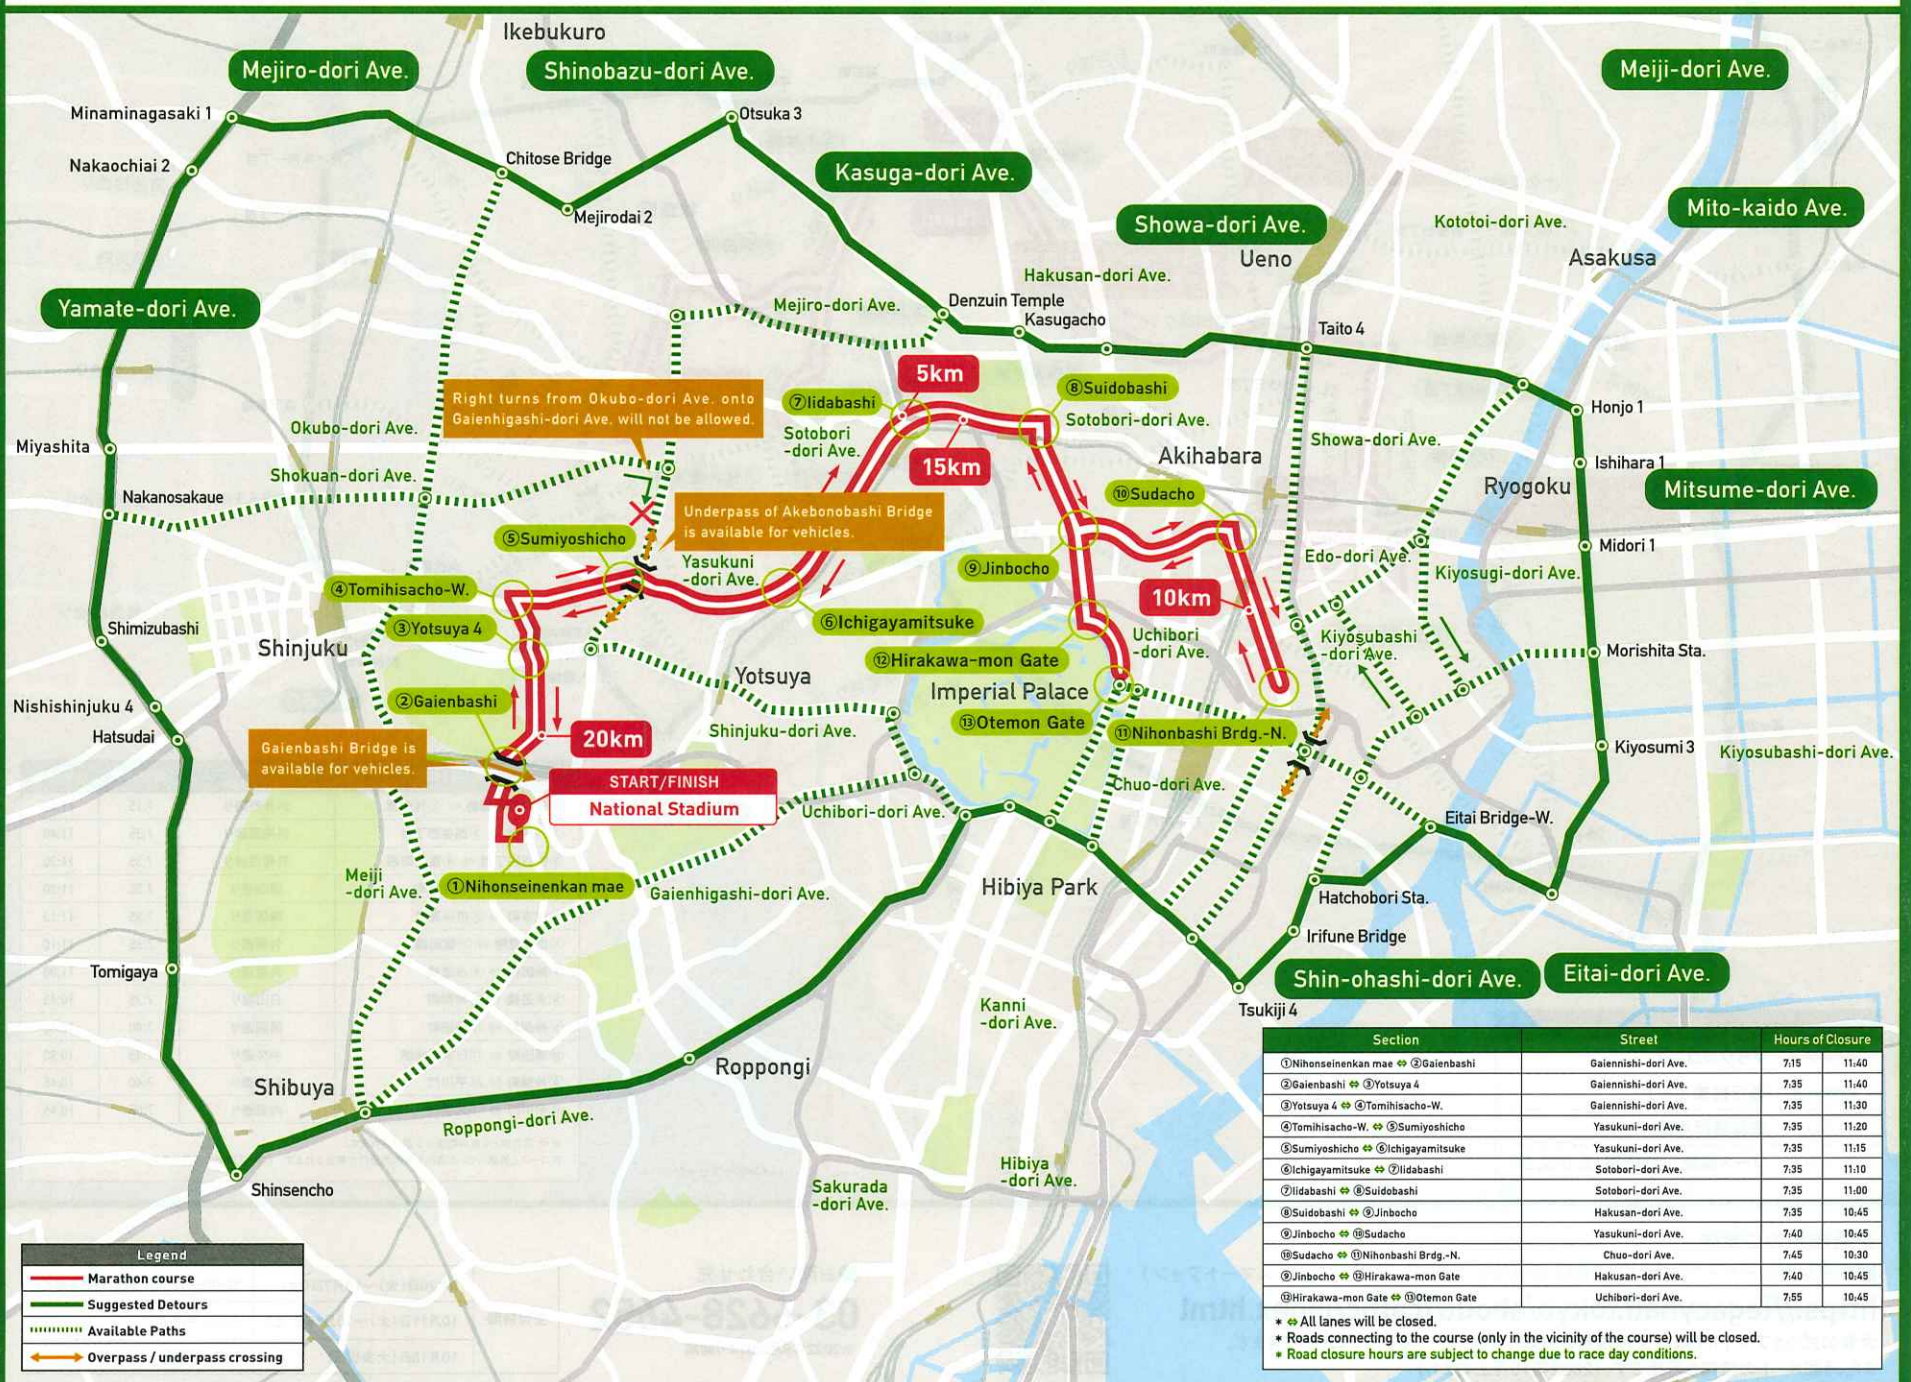

首都高速道路出入口

皆さまのご協力をお願いします。

- ・首都高速の一部の出入口では、車両の通行が禁止されます。
- ・首都高速をご利用される場合は、出入口の規制や渋滞情報にご注意ください。

東京レガシーハーフマラソン2022に伴う 首都高速道路出入口規制一覧

首都高速道路				規制開始	規制解除	
①	外苑	入口	首都高速 4号新宿線	下り	7:35	11:40
②	飯田橋	出口	首都高速 5号池袋線	上り	7:35	11:00
③	一ツ橋	入口	首都高速 5号池袋線	下り	7:40	10:45
		出口		上り		

Road Closures For TOKYO LEGACY HALF MARATHON 2022 (Sunday 16 October)

Traffic congestion is expected around the marathon course. We encourage you to avoid driving. Your Cooperation is Greatly Appreciated.

- ・The roads around the course will be closed for a long period of time. Follow detour instructions from police officers or marathon staff on site.
- ・Take the suggested detours and available paths or the Metropolitan Expressway with controlled access.
- ・Crossing across the course will also be regulated for pedestrians and cyclists. Please use pedestrian overpasses or underpasses wherever possible.
- ・Unauthorized use of drones on and around the course is prohibited under the Aviation Law.