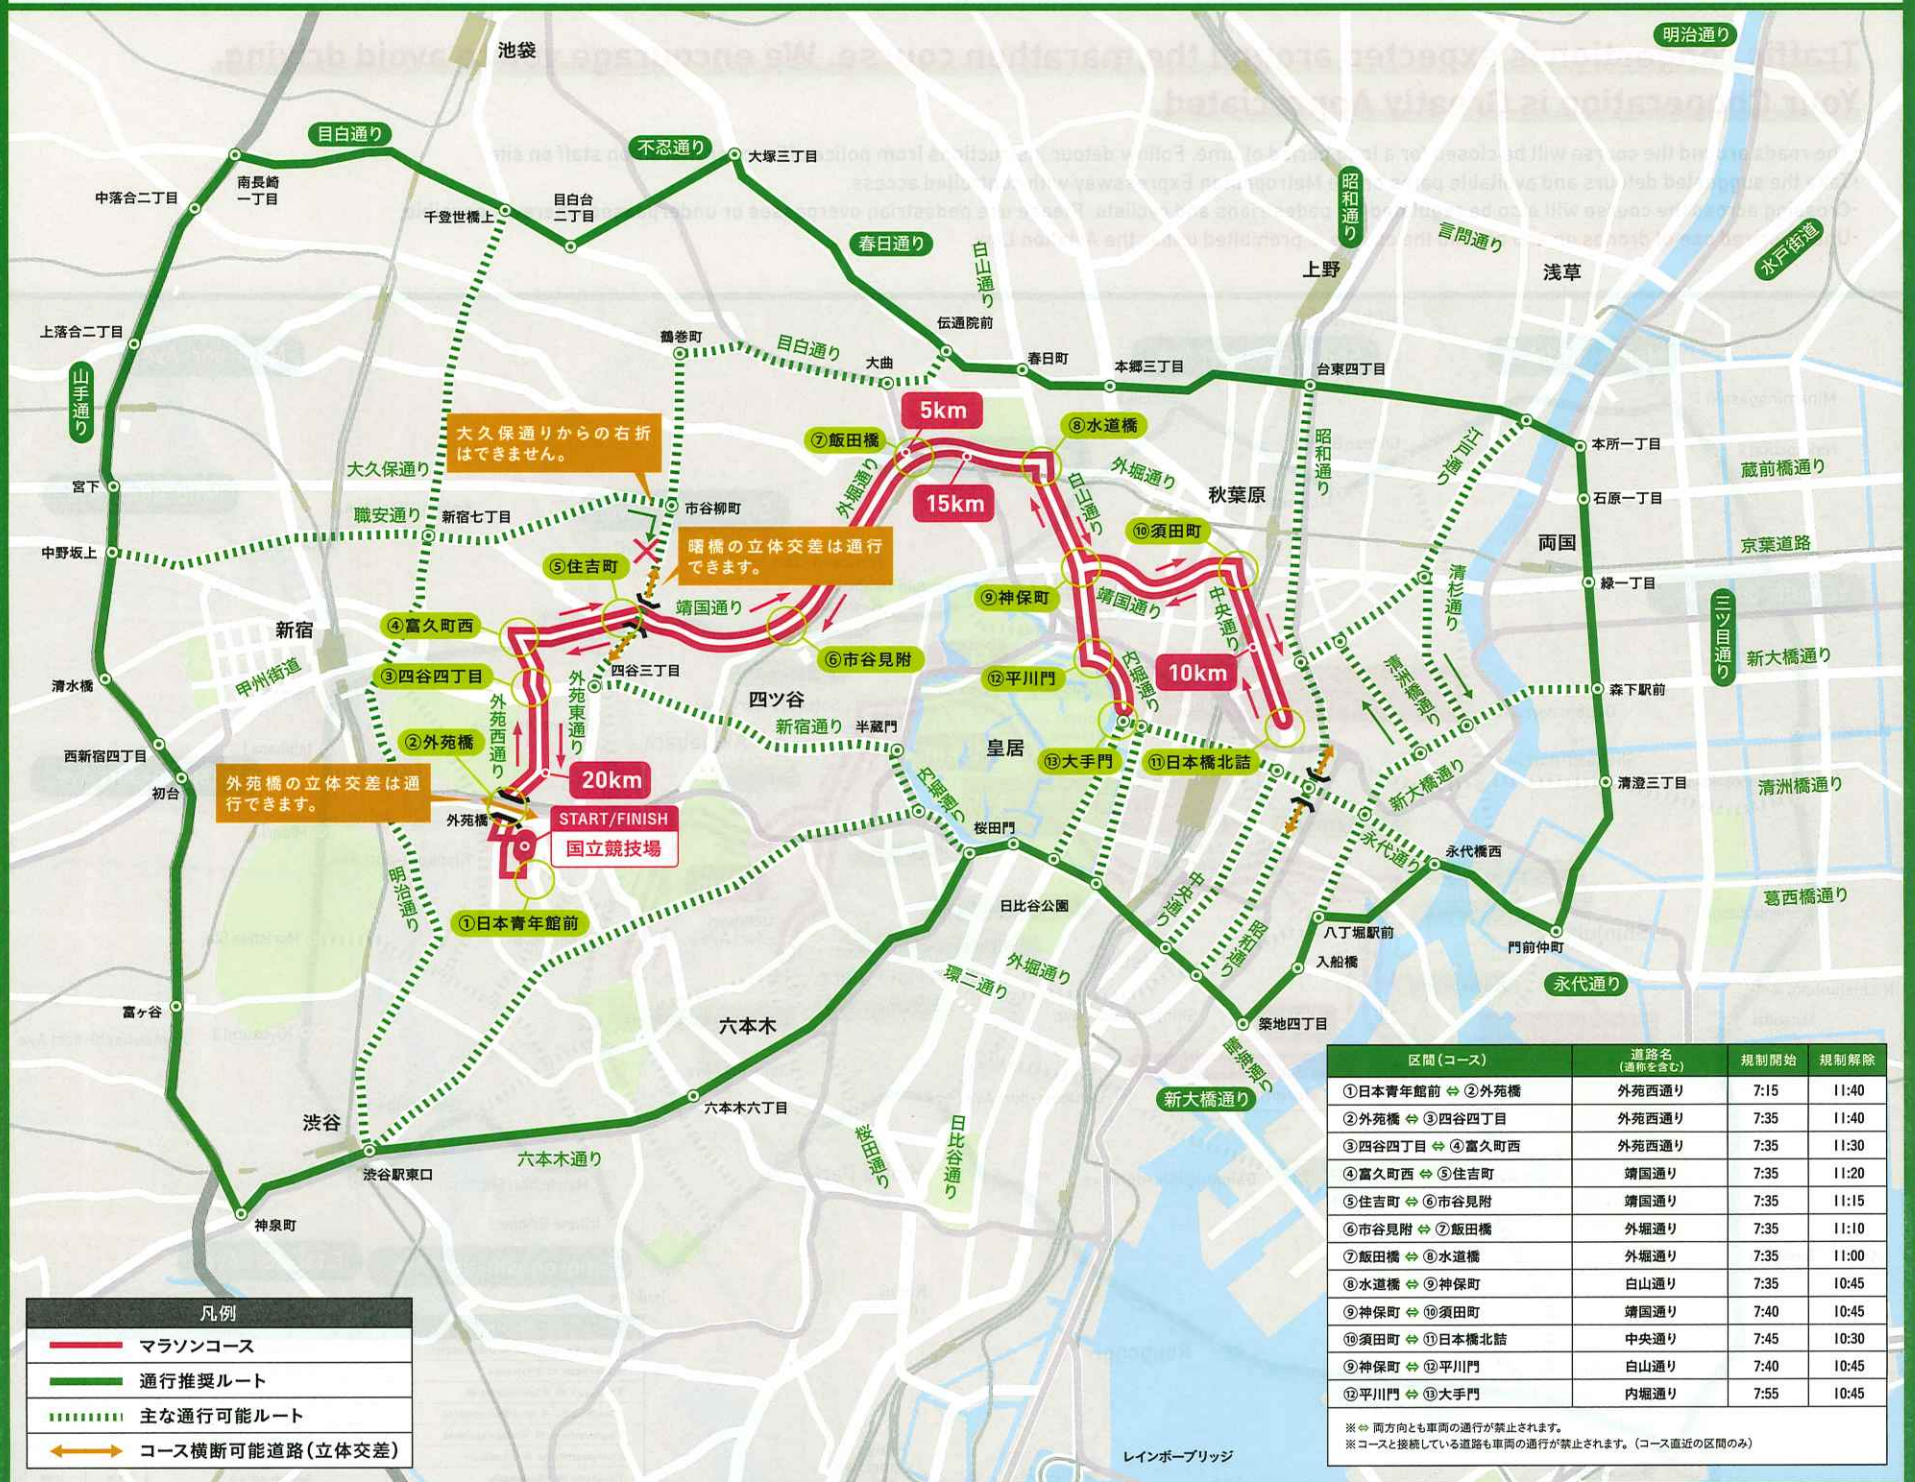

交通規制のお知らせ

全体版

2022.10.16 SUN 開催 7:15-11:40頃

※規制時間については、区間により異なります。

スタート時間：車いすハーフマラソン 8:00 / ハーフマラソン 8:05

大会コース及び周辺道路は混雑しますので、**車・自転車**でのお出かけはご遠慮ください。
ご迷惑をおかけしますが、皆さまのご協力をお願いします。

- ・コース及びコース直近の道路は、長時間にわたり車両の通行が禁止されます。う回ルートにつきましては、現場の警察官・係員の指示に従ってください。
- ・車両を利用される場合は、通行推奨ルート、主な通行可能ルート、首都高速道路（一部出入口規制あり）をご利用ください。
- ・自転車、歩行者のコース横断も規制されます。歩行者は、歩道橋、地下鉄出入口等をご利用ください。
- ・航空法に基づき、許可等を得ずにコース及び会場周辺で無人航空機（ドローン）を飛行させることはできません。

交通規制のご案内

東京レガシーハーフマラソン 2022 公式ウェブサイト (パソコン・スマートフォン)

<https://legacyhalf.tokyo/about/traffic/index.html>

大会公式ウェブサイトでは、「交通規制のお知らせ」のデータをダウンロードできます。

また、う回ルートの検索も可能です。(2022年10月上旬より)

お問い合わせ先

03-6628-4652

※2022年9月20日より開局

首都高速道路出入口

皆さまのご協力をお願いします。

- ・首都高速の一部の出入口では、車両の通行が禁止されます。
- ・首都高速をご利用される場合は、出入口の規制や渋滞情報にご注意ください。

東京レガシーハーフマラソン2022に伴う 首都高速道路出入口規制一覧

首都高速道路				規制開始	規制解除	
①	外苑	入口	首都高速 4号新宿線	下り	7:35	11:40
②	飯田橋	出口	首都高速 5号池袋線	上り	7:35	11:00
③	一ツ橋	入口	首都高速 5号池袋線	下り	7:40	10:45
		出口		上り		

- ・The roads around the course will be closed for a long period of time. Follow detour instructions from police officers or marathon staff on site.
- ・Take the suggested detours and available paths or the Metropolitan Expressway with controlled access.
- ・Crossing across the course will also be regulated for pedestrians and cyclists. Please use pedestrian overpasses or underpasses wherever possible.
- ・Unauthorized use of drones on and around the course is prohibited under the Aviation Law.