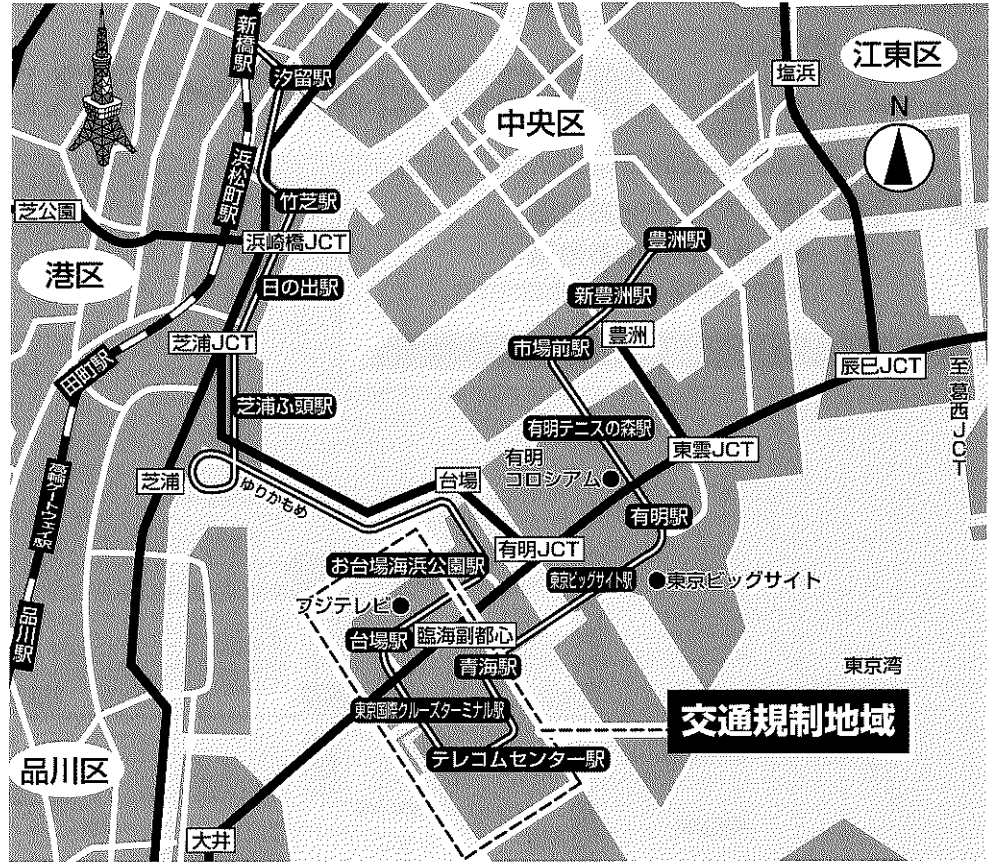

交通規制のお知らせ

※新型コロナウイルス感染症拡大防止へのご協力をお願いいたします。

規制日時

令和4年

10月9日(日)

7時45分→13時30分頃まで
(一部7時45分→12時30分頃まで)

第28回日本トライアスロン選手権(2022/東京・台場)

①～②

たくさんの笑顔が走る首都東京
・自転車も正しいマナーと思いやり
街とともに。人とともに。 けいしちょう
FOR MORE COMMUNICATION

裏面も
ご覧ください

交通規制のお知らせ

※新型コロナウイルス感染症拡大防止へのご協力をお願いいたします。

第28回日本トライアスロン選手権(2022/東京・台場)

令和4年
10月9日(日)

時間:
7時45分~13時30分頃まで
(一部7時45分~12時30分頃まで)

右記の地域で第28回日本トライアスロン選手権が行われるにあたり、交通規制をかけさせていただきます。ご協力をお願いします。

お車での周辺施設のご案内 🚗

① アクアシティお台場にお越しの方は

規制時間内はアクアシティお台場の北側道路経路となります。現場の大会スタッフが適宜ご案内をさせていただきます。

② ヒルトン東京お台場にお越しの方は

規制時間内は「台場駅前交差点」経路となります。現場の大会スタッフが適宜ご案内をさせていただきます。