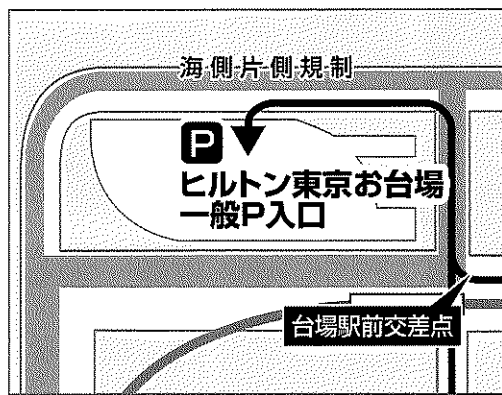

右記の地域で第28回日本トライアスロン選手権が行われるにあたり、交通規制をかけさせていただきます。ご協力をお願いします。

お車での周辺施設のご案内 🚗

① アクアシティお台場にお越しの方は

規制時間内はアクアシティお台場の北側道路経路となります。現場の大会スタッフが適宜ご案内をさせていただきます。

② ヒルトン東京お台場にお越しの方は

規制時間内は「台場駅前交差点」経路となります。現場の大会スタッフが適宜ご案内をさせていただきます。

駐車場閉鎖および入出庫規制のお知らせ

お台場海浜公園中央駐車場

10月7日(金)~10月9日(日)まで閉鎖させていただきます

お台場海浜公園臨時駐車場

10月7日(金)~10月10日(月)正午まで閉鎖させていただきます

シンボルプロムナード公園駐車場A棟

10月9日(日)7:45~13:30頃まで入庫ができなくなります

潮風公園北・南駐車場