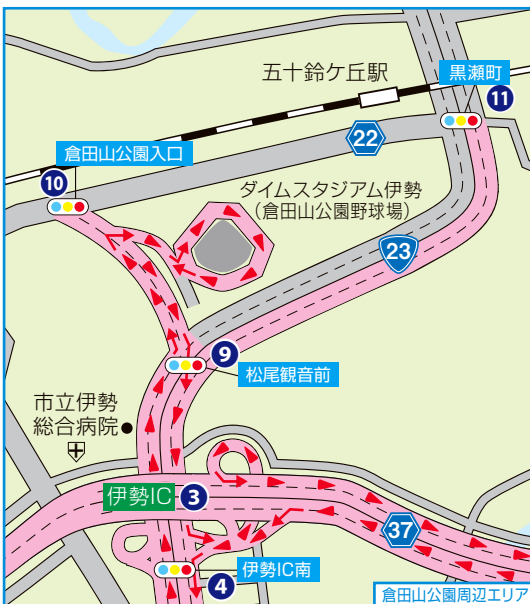

全面通行禁止 9:30～11:30

伊勢IC～中村町北

国道23号下り

左側車線通行禁止 9:00～11:00

④ 伊勢IC南

伊勢IC南～松尾観音前

国道23号上り

全面通行禁止 9:30～11:30

宇治浦田町～伊勢IC南

国道23号上り

右側車線通行禁止 9:00～11:00

伊勢IC南～中村町北

国道23号下り

左側車線通行禁止 9:00～11:00

⑤ 中村町北

中村町北～競技場前

中村町北～内宮前ロータリー

全面通行禁止 9:00～10:30

中村町北～伊勢IC南

国道23号上り

右側車線通行禁止 9:00～11:00

この区間は
12月3日(土)
ウォークの部開催のため
9:00～13:00
全面通行禁止

⑥ 競技場前

競技場前～中村町北

全面通行禁止 9:00～10:30

⑦ 内宮前ロータリー

宇治浦田町～内宮前ロータリー

国道23号下り

左側車線通行禁止 8:00～11:00

⑧ 宇治浦田町

宇治浦田町～伊勢IC南

国道23号上り