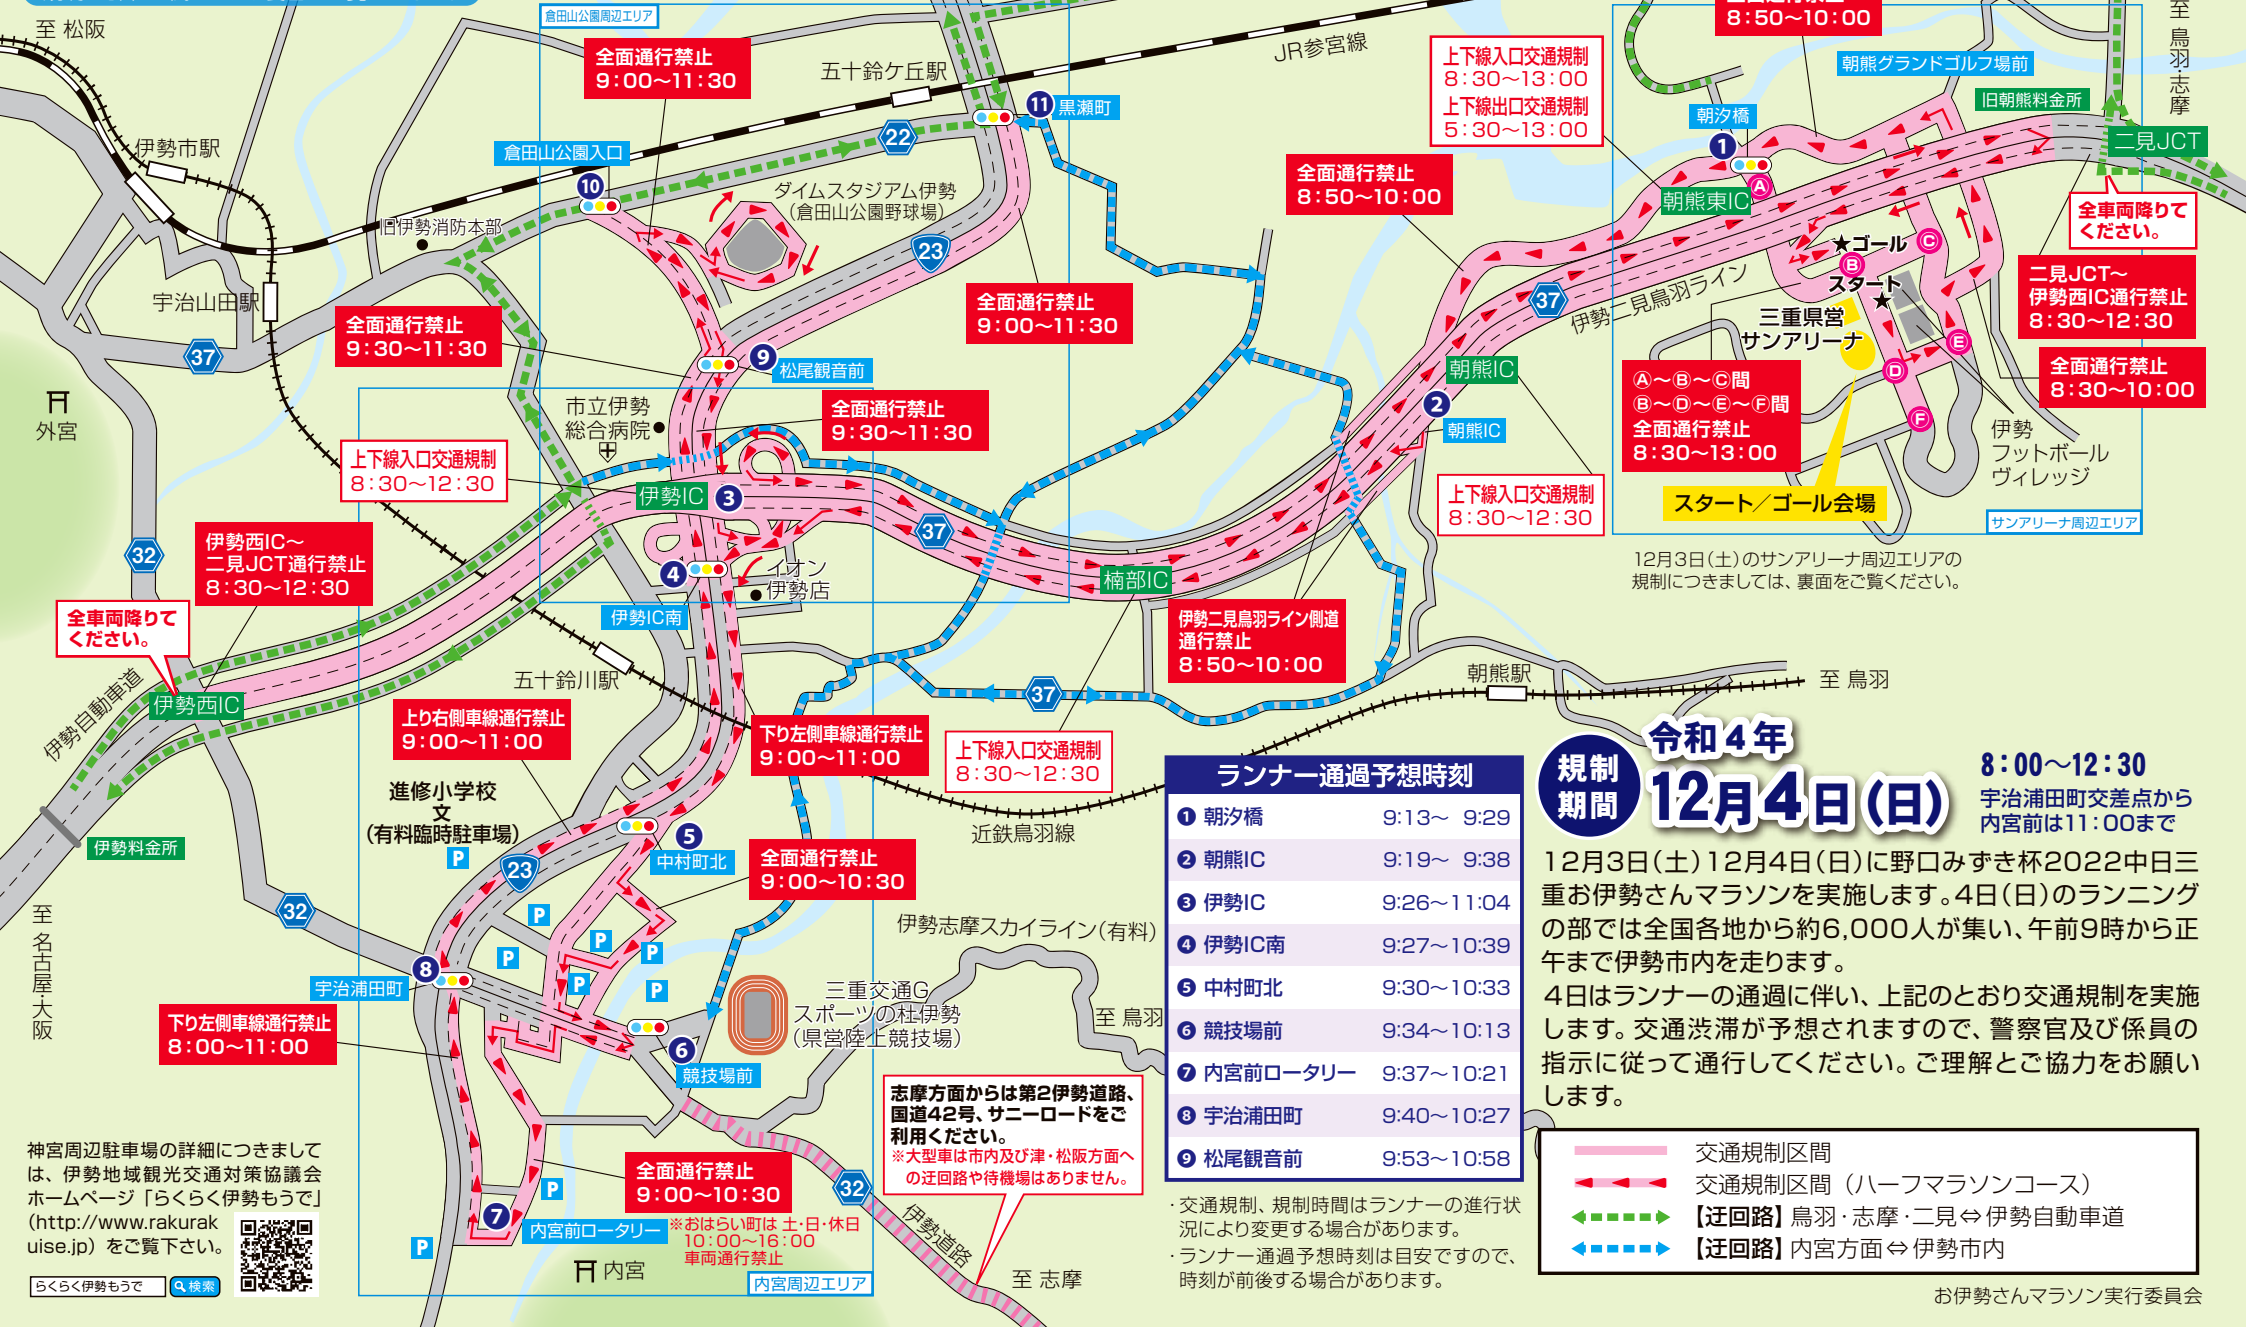

野口みずき杯 2022中日三重 お伊勢さんマラソン 交通規制とご協力をお願い

規制の詳細に関しては、裏面をご覧ください。

12月3日(土)のサンアリーナ周辺エリアの規制につきましては、裏面をご覧ください。

ランナー通過予想時刻

1 朝夕橋	9:13~ 9:29
2 朝熊IC	9:19~ 9:38
3 伊勢IC	9:26~11:04
4 伊勢IC南	9:27~10:39
5 中村町北	9:30~10:33
6 競技場前	9:34~10:13
7 内宮前ロータリー	9:37~10:21
8 宇治浦田町	9:40~10:27
9 松尾観音前	9:53~10:58

令和4年 12月4日(日) 8:00~12:30
宇治浦田町交差点から内宮前は11:00まで

12月3日(土)12月4日(日)に野口みずき杯2022中日三重お伊勢さんマラソンを実施します。4日(日)のランニングの部では全国各地から約6,000人が集い、午前9時から正午まで伊勢市内を走ります。4日はランナーの通過に伴い、上記のとおり交通規制を実施します。交通渋滞が予想されますので、警察官及び係員の指示に従って通行してください。ご理解とご協力をお願いします。

お伊勢さんマラソン交通規制案内

規制
期間

令和4年12月4日(日)

8:00~12:30

宇治浦田町交差点から内宮前は11:00まで

① 朝汐橋・サンアリーナ周辺

▲朝汐橋～ ●サンアリーナ北～ ●フットボールヴィレッジ北

○サンアリーナ南～ ●フットボールヴィレッジ南

■ 伊勢IC交通規制

上下入口規制 8:30～12:30

■ 朝熊IC交通規制

上下入口規制 8:30～12:30

■ 伊勢西IC交通規制

下り方向通行禁止 8:30～12:30