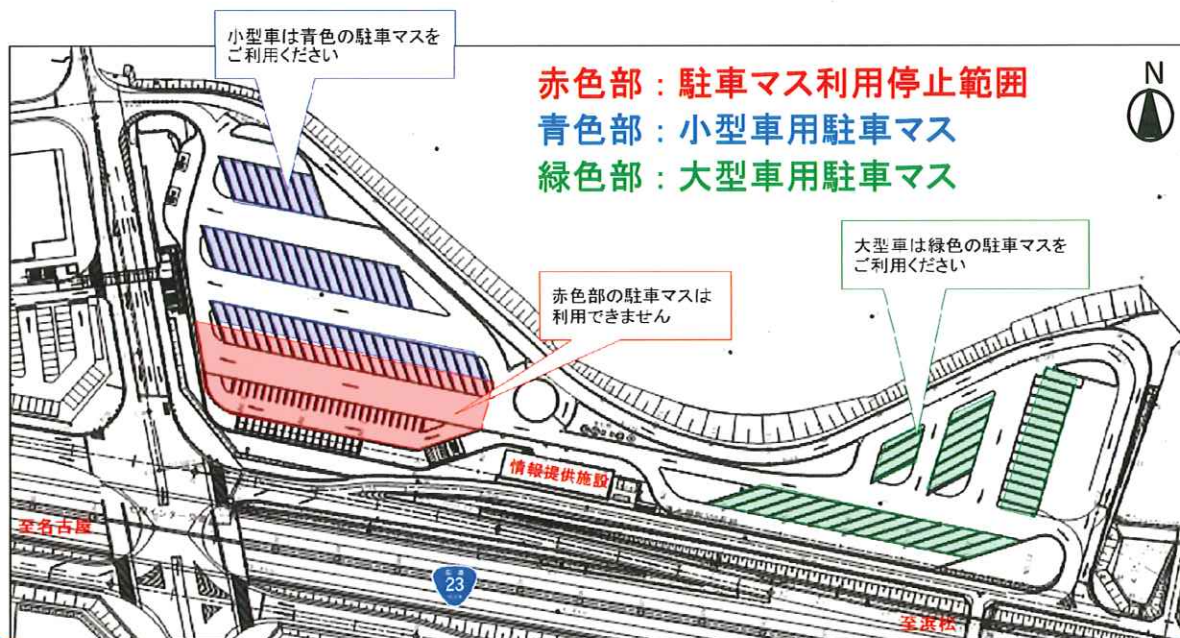

道の駅「とよはし」

駐車場の利用制限のお知らせ

日頃より道路事業に、ご理解・ご協力を頂きまして、誠にありがとうございます。
令和5年3月4日（土）に開催される防災訓練・防災イベントの準備・開催のため、
駐車場の一部利用を制限します。
ご迷惑をおかけしますが、ご理解とご協力をお願いします。

利用制限内容

制限場所： ^{みち えき}道の駅「とよはし」 東側駐車場
制限内容： 一部の駐車マスの利用停止
制限日時： 令和5年3月3日（金）13:00 ~ 3月4日（土）17:00

利用制限範囲

広域図（愛知県）

拡大図

◎本件に関する問い合わせ先
国土交通省 名古屋国道事務所 管理第一課 TEL 052-853-7324
交通対策課 TEL 052-853-7327
東三河維持出張所 TEL 0532-53-0321

道路の異状を発見したら・・・道路緊急ダイヤル **#9910**（通話料無料・24時間受付）