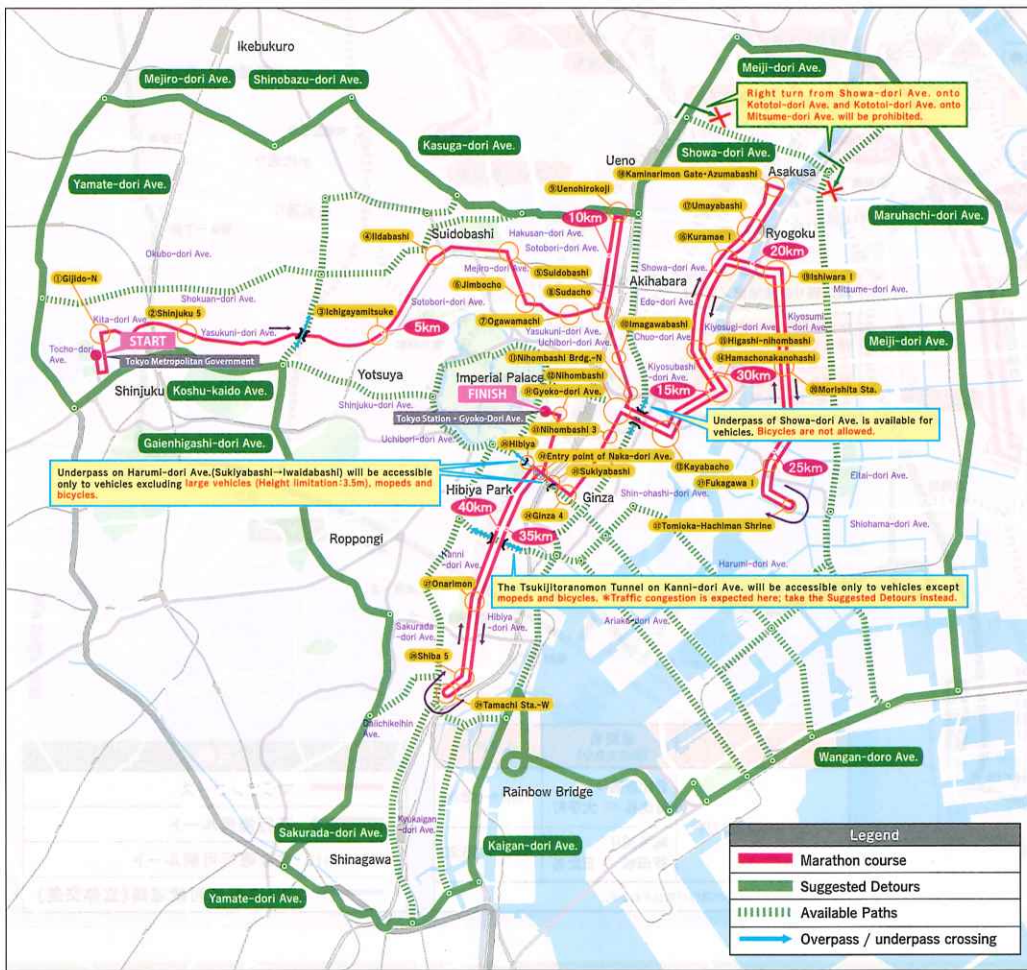

ROAD CLOSURES

Traffic congestion is expected around the marathon course. We encourage you to avoid driving.

Your Cooperation is Greatly Appreciated.

- ・The roads around the course will be closed for a long period of time. Follow detour instructions from police officers or marathon staff on site.
- ・Take the suggested detours and available paths or the Metropolitan Expressway with controlled access.
- ・Crossing across the course will also be regulated for pedestrians and cyclists. Please use pedestrian overpasses or underpasses wherever possible.
- ・Unauthorized use of drones on and around the course is prohibited under the Aviation Law.

Section	Street	Time
Area surrounding the Tokyo Metropolitan Government offices (around the start area)	Tocho-dori Ave.	6:00 - 10:15
	Gijido-dori Ave.	6:30 - 10:15
①Gijido-N ⇄ ②Shinjuku 5	Kita-dori Ave., Yasukuni-dori Ave.	8:35 - 10:15
②Shinjuku 5 ⇄ ③Ichigayamitsuke	Yasukuni-dori Ave.	8:35 - 10:40
③Ichigayamitsuke ⇄ ④Iidabashi	Sotobori-dori Ave.	8:45 - 11:05
④Iidabashi ⇄ ⑤Suidobashi	Sotobori-dori Ave.	8:45 - 11:10
⑤Suidobashi ⇄ ⑥Jimbocho	Hakusan-dori Ave.	8:45 - 11:20
⑥Jimbocho ⇄ ⑦Ogawamachi	Yasukuni-dori Ave.	8:50 - 11:20
⑦Ogawamachi ⇄ ⑧Sudacho	Yasukuni-dori Ave.	8:50 - 11:45
⑧Sudacho ⇄ ⑨Uenohirokaji	Chuo-dori Ave.	8:55 - 11:50
⑨Sudacho ⇄ ⑩Imagawabashi	Chuo-dori Ave.	8:55 - 11:55
⑩Imagawabashi ⇄ ⑪Nihombashi Brdg.-N	Chuo-dori Ave.	8:55 - 12:00
⑪Nihombashi Brdg.-N ⇄ ⑫Nihombashi	Chuo-dori Ave.	8:55 - 14:45
⑫Nihombashi ⇄ ⑬Kayabacho	Eitai-dori Ave.	8:55 - 14:45
⑬Kayabacho ⇄ ⑭Hamachonakanohashi	Shin-ohashi-dori Ave.	9:00 - 14:35
⑭Hamachonakanohashi ⇄ ⑮Higashi-nihombashi	Kiyosubashi-dori Ave.	9:00 - 14:30
⑮Higashi-nihombashi ⇄ ⑯Kuramae 1	Kiyosugi-dori Ave., Edo-dori Ave.	9:00 - 14:25
⑯Kuramae 1 ⇄ ⑰Umayabashi	Edo-dori Ave.	9:00 - 14:15
⑰Umayabashi ⇄ ⑱Kaminarimon Gate・Azumabashi	Edo-dori Ave.	9:00 - 12:45
⑱Kuramae 1 ⇄ ⑲Ishiwara 1	Kuramaebashi-dori Ave.	9:00 - 14:15
⑲Ishiwara 1 ⇄ ⑳Morishita Sta.	Kiyosumi-dori Ave.	9:00 - 14:05
⑳Morishita Sta. ⇄ ㉑Fukagawa 1	Kiyosumi-dori Ave.	9:00 - 13:50
㉑Fukagawa 1 ⇄ ㉒Tomioka-hachimanshine	Kiyosumi-dori Ave., Eitai-dori Ave.	9:00 - 13:40
㉒Nihombashi ⇄ ㉓Nihombashi 3	Chuo-dori Ave.	8:55 - 14:50
㉓Nihombashi 3 ⇄ ㉔Ginza 4	Chuo-dori Ave.	9:35 - 15:00
㉔Ginza 4 ⇄ ㉕Sukiyabashi	Harumi-dori Ave.	9:40 - 15:15
㉕Sukiyabashi ⇄ ㉖Hibiya	Harumi-dori Ave.	9:40 - 16:20
㉖Hibiya ⇄ ㉗Onarimon	Hibiya-dori Ave.	9:40 - 16:20
㉗Onarimon ⇄ ㉘Shiba 5	Hibiya-dori Ave.	9:40 - 16:00
㉘Shiba 5 ⇄ ㉙Tamachi Sta.-W	Daiichikeihin Ave.	9:40 - 15:40
㉙Entry point of Naka-dori Ave. ⇄ ㉚Gyoko-dori Ave.	Naka-dori Ave.	9:00 - 16:25
㉚Gyoko-dori Ave. ⇄ Finish	Gyoko-dori Ave.	7:00 - 21:00
Around the finish area		
Hibiya ⇄ Otemachi	Hibiya-dori Ave.	7:00 - 18:00
Iwaidabashi ⇄ Hibiya	Harumi-dori Ave.	9:40 - 16:20