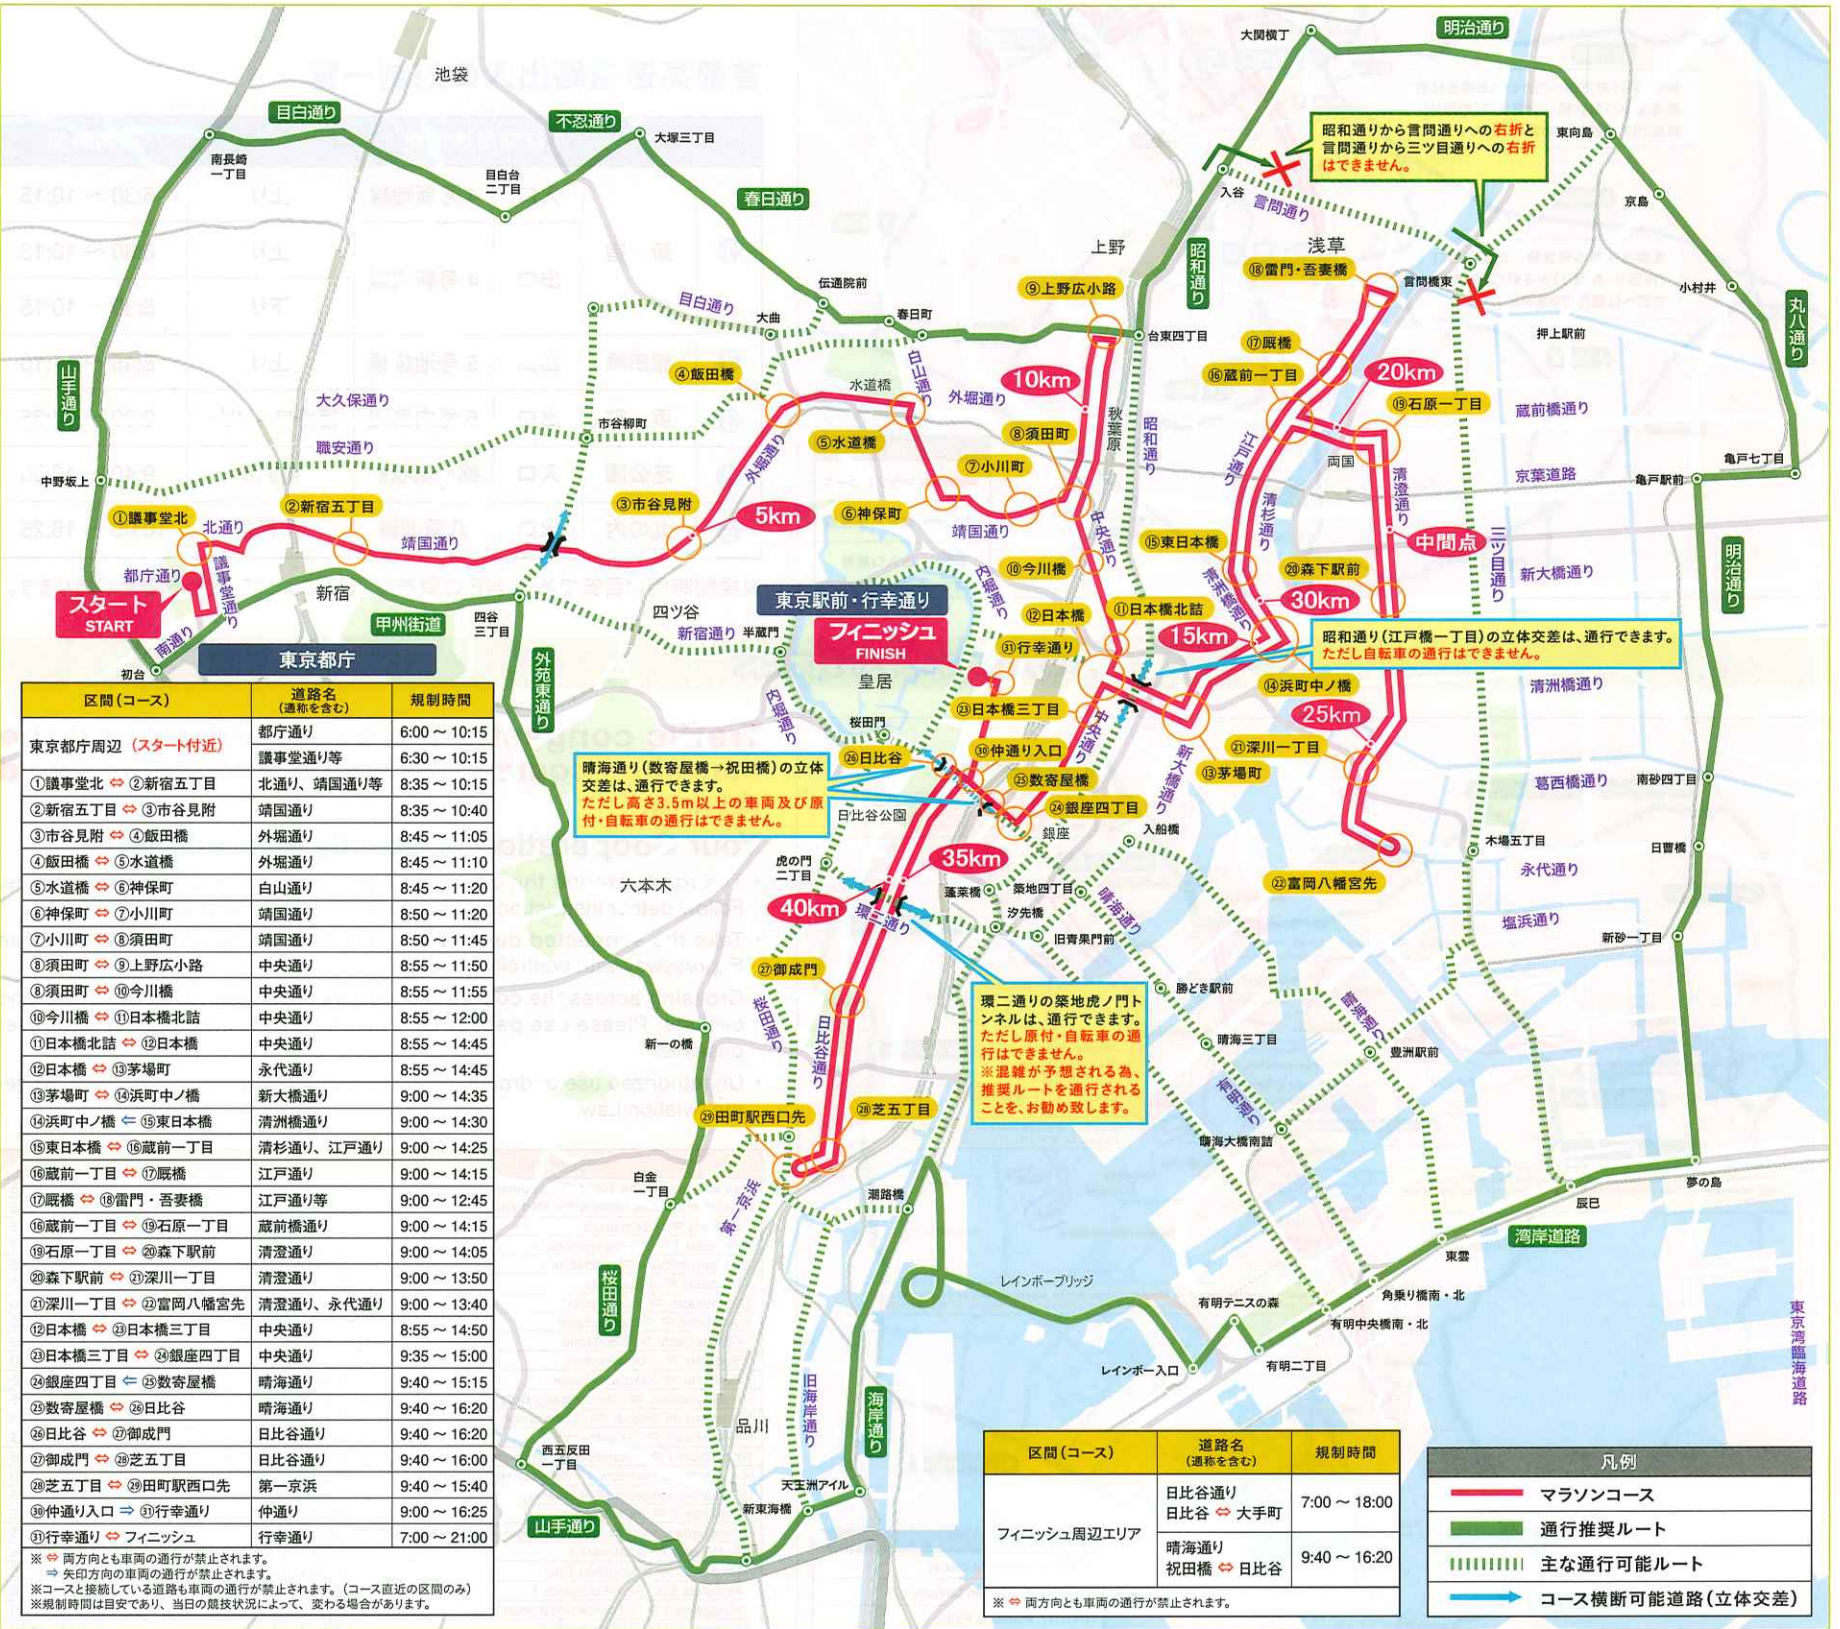

# 交通規制のお知らせ

車いすマラソン・10.7km 午前9:05 スタート

マラソン・10.7km 午前9:10 スタート

大会コース及び周辺道路は混雑しますので、車・自転車でのお出かけはご遠慮ください。歩行者、自転車等のコース横断も規制されます。歩行者は、歩道橋、地下鉄出入口等をご利用ください。ご迷惑をおかけしますが、皆さまのご協力をお願いします。

・コース及びコース直近の道路は、長時間にわたり車両の通行が禁止されます。う回路につきまは、現場の警察官・係員の指示に従ってください。  
・車両を利用される場合は、通行推奨ルート、主な通行可能ルート、首都高速道路(一部出入口規制あり)をご利用ください。  
・航空法に基づき、許可等を得ずにコース及び会場周辺で無人航空機(ドローン)を飛行させることはできません。

## 交通規制のご案内

■東京マラソン2023公式ウェブサイト(パソコン・スマートフォン)  
<https://www.marathon.tokyo/about/traffic/>  
大会公式ウェブサイトでは各区版にてより詳細な交通規制図をご案内しております。また、う回路の検索も可能です。(2月上旬より)

■お問い合わせ先  
**03-6706-2433**

受付時間	1月11日(水)~2月24日(金)(土日、祝日を除く)	10:00~17:00
	2月27日(月)~3月4日(土)	10:00~18:00
	3月5日(日)(大会当日)	7:00~20:30