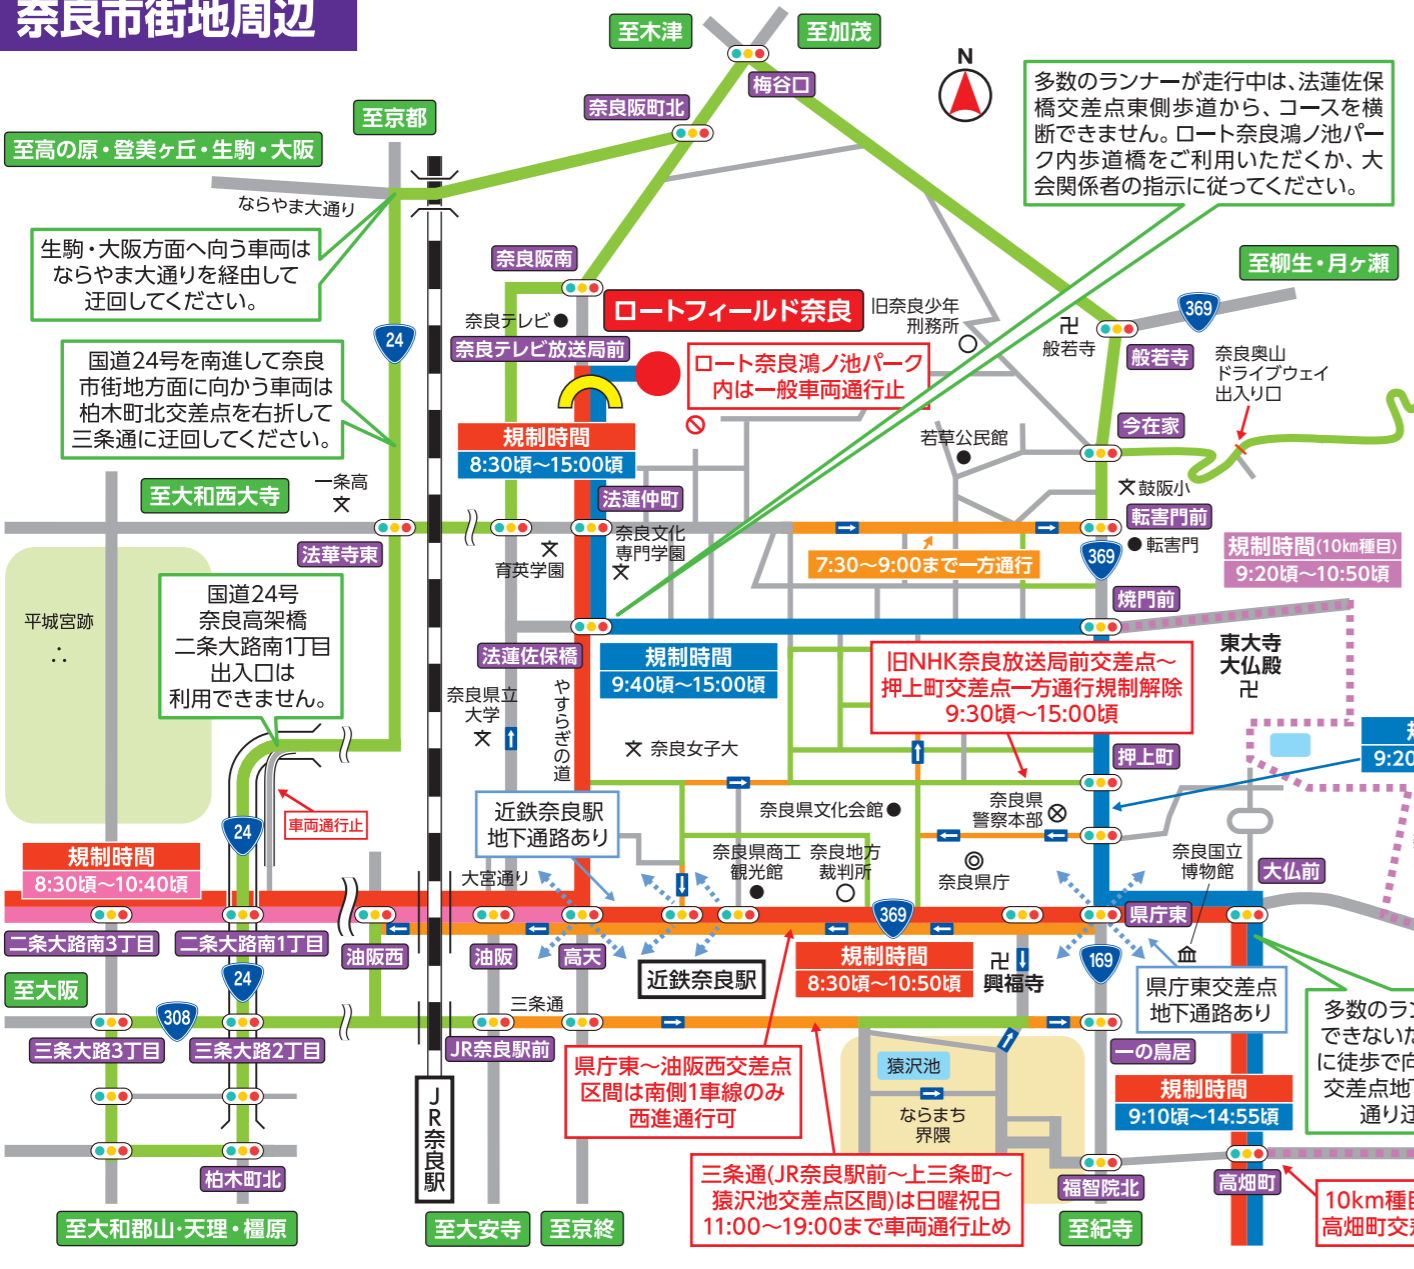

# 交通規制のお知らせ 奈良マラソン2022

令和4年 12月11日(日)開催 9:00スタート(ロードフィールド奈良)

※当日は交通規制にご理解とご協力をお願いします。  
 ※規制時間・規制区間は予定であり、変更されることがあります。

ランナーが走行中は自動車の通行や横断ができません(緊急自動車除く)。歩行者は、歩道橋、地下通路を利用して横断するか、または大会関係者の指示に従って横断して下さい。

## 奈良市街地周辺

## 国道169号周辺

## 名阪国道周辺