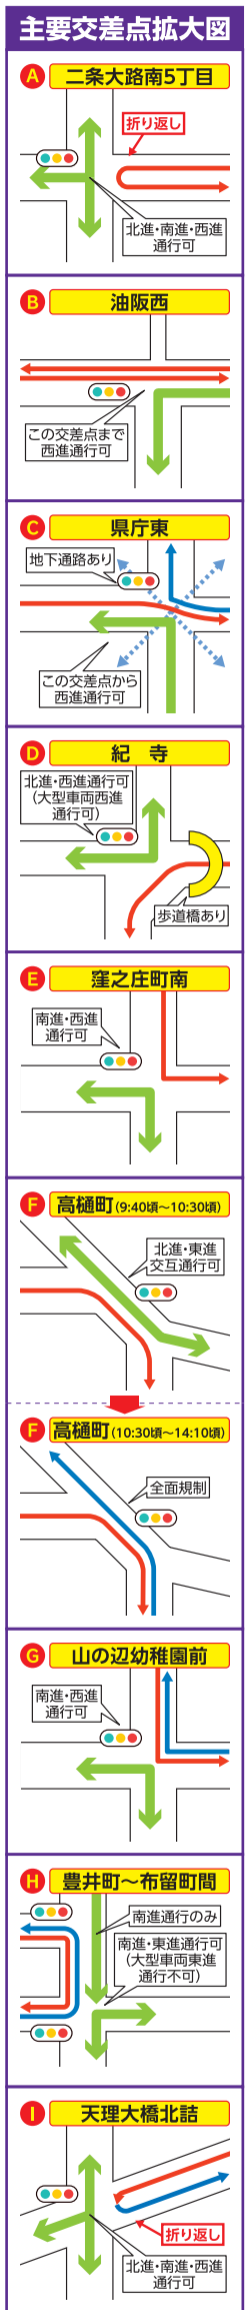

# 交通規制のお知らせ 奈良マラソン2022

※当日は交通規制にご理解とご協力をお願いします。※規制時間・規制区間は予定であり、変更されることがあります。

令和4年 **12月11日**開催 **9:00**スタート(ロードフィールド奈良)

No	区 間	規制開始時間	規制解除時間	規制内容
1	奈良テレビ放送局前～法蓮佐保橋	8:30頃	10:00頃	全面規制
2	法蓮佐保橋～高天	8:30頃	15:00頃	全面規制・法蓮佐保橋交差点から西進・南進通行可
3	高天～油阪西	8:30頃	10:40頃	全面規制
4	油阪西～二条大路南5丁目	8:30頃	10:30頃	全面規制・二条大路南5丁目交差点から西進・南進・北進通行可
5	高天～県庁東	8:30頃	10:50頃	全面規制
6	県庁東～大仏前	9:00頃	10:50頃	全面規制・県庁東交差点から南側1車線のみ西進通行可
7	大仏前～高畑町	9:10頃	14:55頃	全面規制
8	高畑町～奈良教育大学前	9:10頃	14:45頃	全面規制
9	奈良教育大学前～紀寺	9:10頃	11:00頃	全面規制
10	紀寺～古市南	9:20頃	11:10頃	全面規制
11	古市南～下山町	9:20頃	11:30頃	全面規制
12	下山町～窪之庄町南	9:20頃	11:30頃	全面規制
13	窪之庄町南～高樋町	9:20頃	11:40頃	全面規制
14	高樋町～横山橋南詰	9:40頃	10:30頃	全面規制
15	横山橋南詰～白川大橋北側	9:40頃	13:50頃	全面規制
16	白川大橋北側～白川大橋南側	9:40頃	13:40頃	全面規制
17	白川大橋南側～山の辺幼稚園前	9:40頃	13:30頃	全面規制
18	山の辺幼稚園前～豊井町	9:50頃	13:20頃	全面規制
19	豊井町～布留町	9:50頃	13:10頃	全面規制
20	布留町～天理大橋北詰(折返し)	9:50頃	13:00頃	全面規制
21	高樋町～山村町	10:30頃	14:10頃	全面規制
22	山村町～円照寺	10:30頃	14:15頃	全面規制
23	円照寺～八島町バス停	10:30頃	14:20頃	全面規制
24	八島町バス停～東市小学校前	10:40頃	14:25頃	全面規制
25	東市小学校前～護国神社前	10:40頃	14:35頃	全面規制
26	護国神社前～東紀寺町3丁目	10:40頃	14:40頃	全面規制
27	東紀寺町3丁目～奈良教育大学前	10:40頃	14:45頃	全面規制
28	県庁東～焼門前	9:20頃	14:55頃	全面規制
29	焼門前～法蓮佐保橋	9:40頃	10:50頃	全面規制
30	高畑町～春日山ドライブウェイ入口前	9:10頃	10:45頃	全面規制
31	大仏殿北東角～焼門前	9:20頃	10:50頃	全面規制

- ランナーが走行中は、自動車の通行や横断ができません(緊急自動車を除く)。
- 歩行者は、歩道橋、地下通路を利用して横断するか、または大会関係者の指示に従って横断して下さい(バイク(エンジンを切って)、自転車は押しつけて横断して下さい)。
- コース上は、大会前の駐・停車をご遠慮下さい。
- 交通規制・迂回については、大会関係者の指示に従って下さい。
- コースにつながる道路も規制されます。最終ランナー通過後、順次解除します。
- 周辺道路の渋滞、路線バスの遅延、運休にご注意下さい。

マイカーの  
自粛や迂回に  
ご協力お願い  
いたします

県道188号(21～27)から  
天理方面へは、10:30頃まで  
名阪国道五ヶ谷IC経由で  
迂回できます。

**奈良県オールトヨタ**  
奈良トヨタ  
奈良トヨペット  
ネットトヨタ奈良  
トヨタレンタリース奈良  
トヨタモビリティサービス奈良支社

**一生のパートナー 第一生命**  
Dai-ichi Life Group