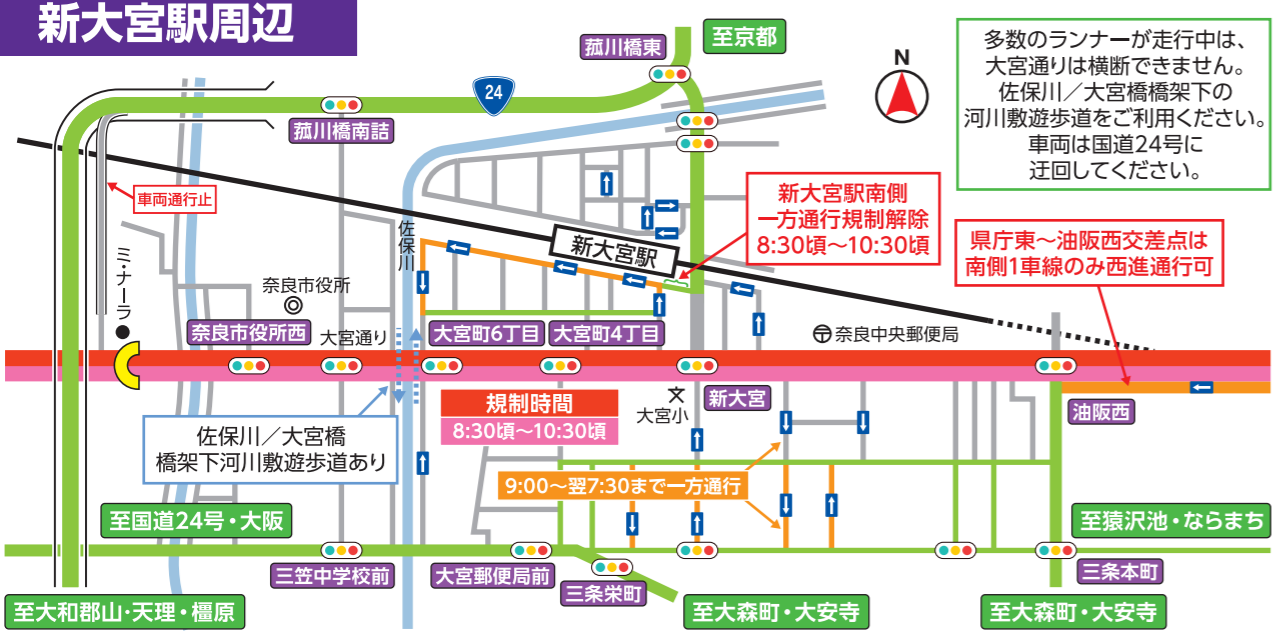

交通規制のお知らせ 奈良マラソン2022

令和4年 12月11日(日)開催 9:00スタート(ロードフィールド奈良)

※当日は交通規制にご理解とご協力をお願いします。
※規制時間・規制区間は予定であり、変更されることがあります。

ランナーが走行中は自動車の通行や横断ができません(緊急自動車除く)。歩行者は、歩道橋、地下通路を利用して横断するか、または大会関係者の指示に従って横断して下さい。

奈良市街地周辺

10:50頃~15:00頃までの交通規制

国道169号周辺

新大宮駅周辺

名阪国道周辺

天理市街地周辺