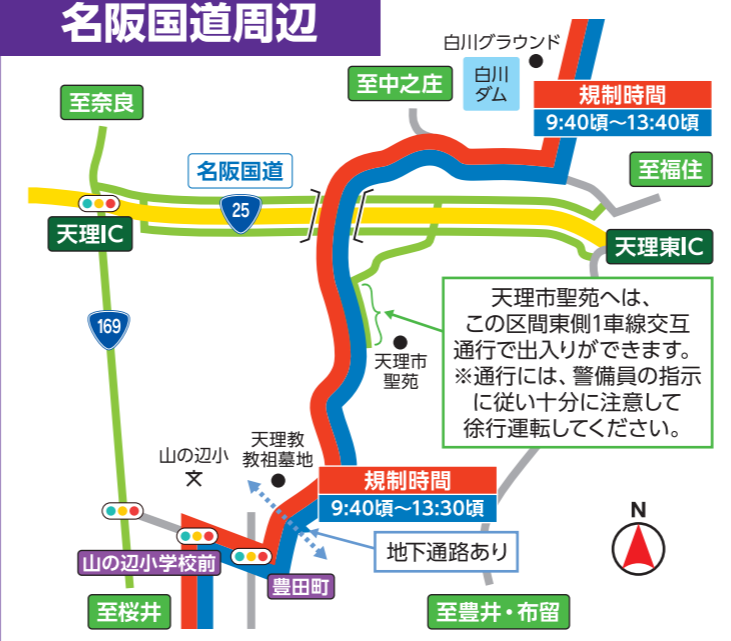

交通規制のお知らせ 奈良マラソン2022

令和4年 12月11日(日)開催 9:00スタート(ロードフィールド奈良)

※当日は交通規制にご理解とご協力をお願いします。
※規制時間・規制区間は予定であり、変更されることがあります。

ランナーが走行中は自動車の通行や横断ができません(緊急自動車除く)。歩行者は、歩道橋、地下通路を利用して横断するか、または大会関係者の指示に従って横断して下さい。

奈良市街地周辺

10:50頃~15:00頃までの交通規制

国道169号周辺

新大宮駅周辺

名阪国道周辺

天理市街地周辺