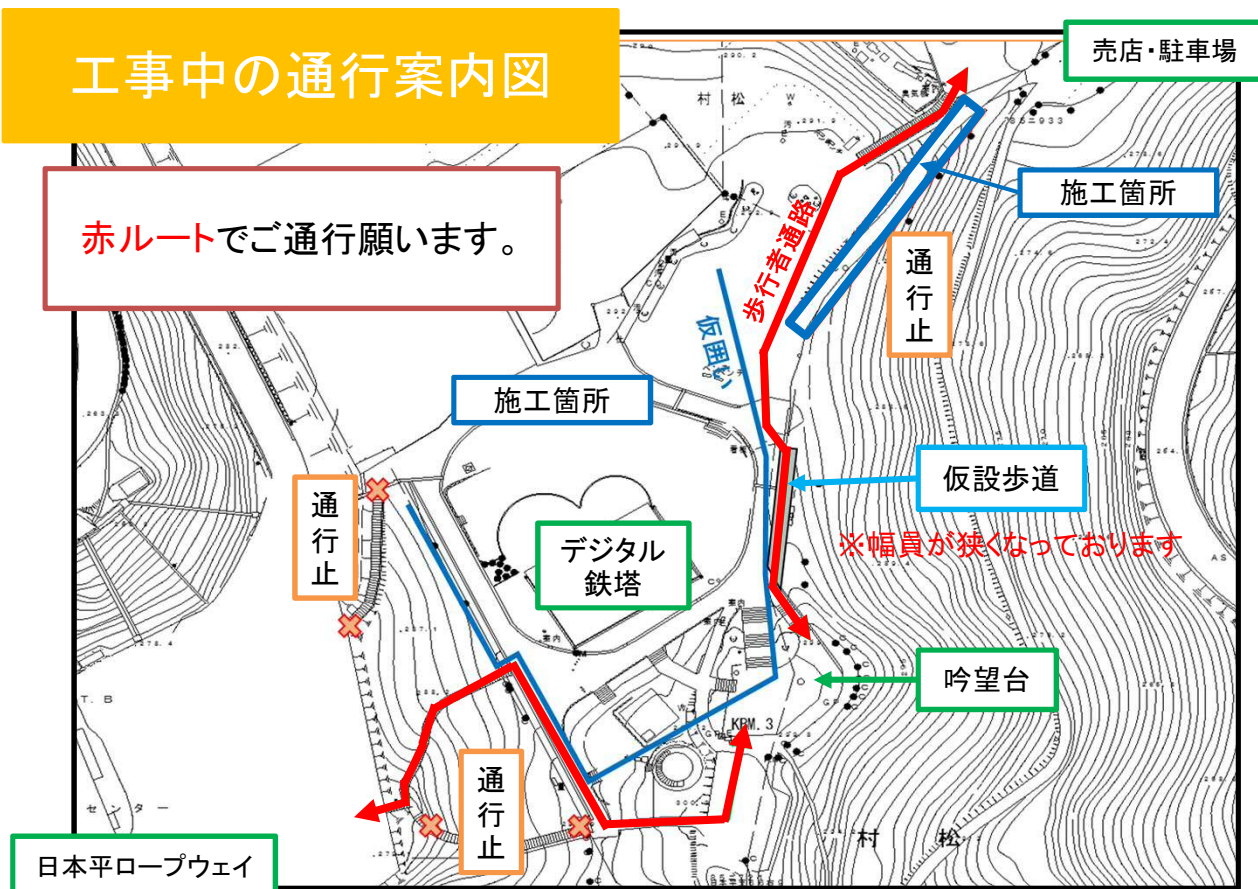

# 日本平山頂における通行制限のお知らせ

☆日本平山頂の整備工事に伴い、山頂部の通行を一部制限いたします。

**工事期間：平成29年8月～平成30年度**

＜工事期間中の観光通路について＞

工事期間中におきましても、売店・駐車場、「吟望台」、日本平ロープウェイへの通路は確保されております。観光の際は、案内板に従い観光をお楽しみください。

**ご迷惑をおかけしますが、ご協力お願いいたします。**

## 工事中の通行案内図

赤ルートでご通行願います。

## 「日本平山頂展望施設」平成30年度完成予定！

日本平山頂から見える四囲の眺望や、そこから派生した歴史・文化など、日本平の価値と魅力を伝える展望施設。

■お問合せ■

静岡市役所 公園整備課 日本平公園建設室  
電話 054-221-1348 (平日 8:30~17:15)