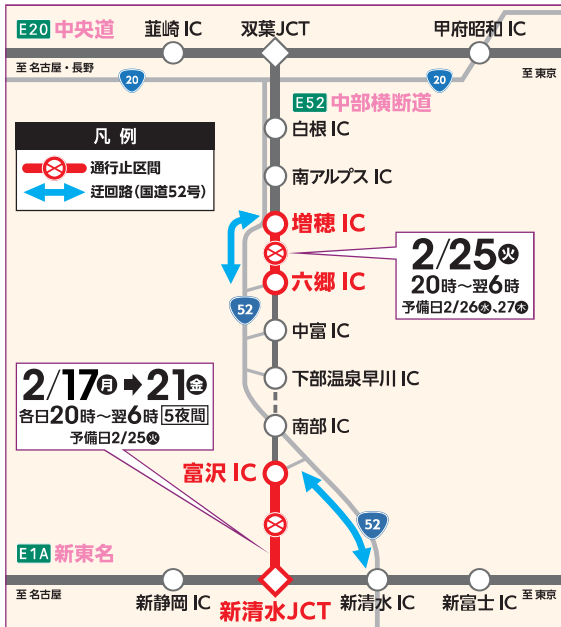

2020年

E52 中部横断道

夜間通行止

新清水⇄富沢
JCT IC

2/17^月⇄21^金
各日20時～翌6時 **5夜間**
予備日2/25^火

六郷⇄増穂
IC IC

2/25^火
20時～翌6時
予備日2/26^水、27^木

※荒天などの気象状況により、予備日に変更する場合があります。

区間	2/17 ^月	18 ^火	19 ^水	20 ^木	21 ^金	22 ^土	23 ^日	24 ^月	25 ^火	26 ^水	27 ^木	28 ^金
増穂IC ↓ 六郷IC									20時	予備日	予備日	
富沢IC ↓ 新清水JCT	20時								予備日			

夜間通行止めに関する情報をお知らせします。

<https://tomei-info.com/>

工事内容や高速道路に関するお問い合わせは

NEXCO中日本お客さまセンター 24時間年中無休(通話料無料)
0120-922-229

●上記電話をご利用にならない場合は 052-223-0333(通話料有料)
●交通事故の通報は警察(110番)へ

道路構造物や設備の点検などをおこないます。
国道52号への迂回をお願いいたします。

もっと安全に、もっとスムーズに

E52 中部横断道

新清水JCT ⇄ 富沢IC

2/17日→21日

各日20時～翌6時 5夜間
予備日2/25日

夜間通行止

六郷IC ⇄ 増穂IC

2/25日

20時～翌6時 予備日2/26日、27日

通行止区間・迂回路マップ