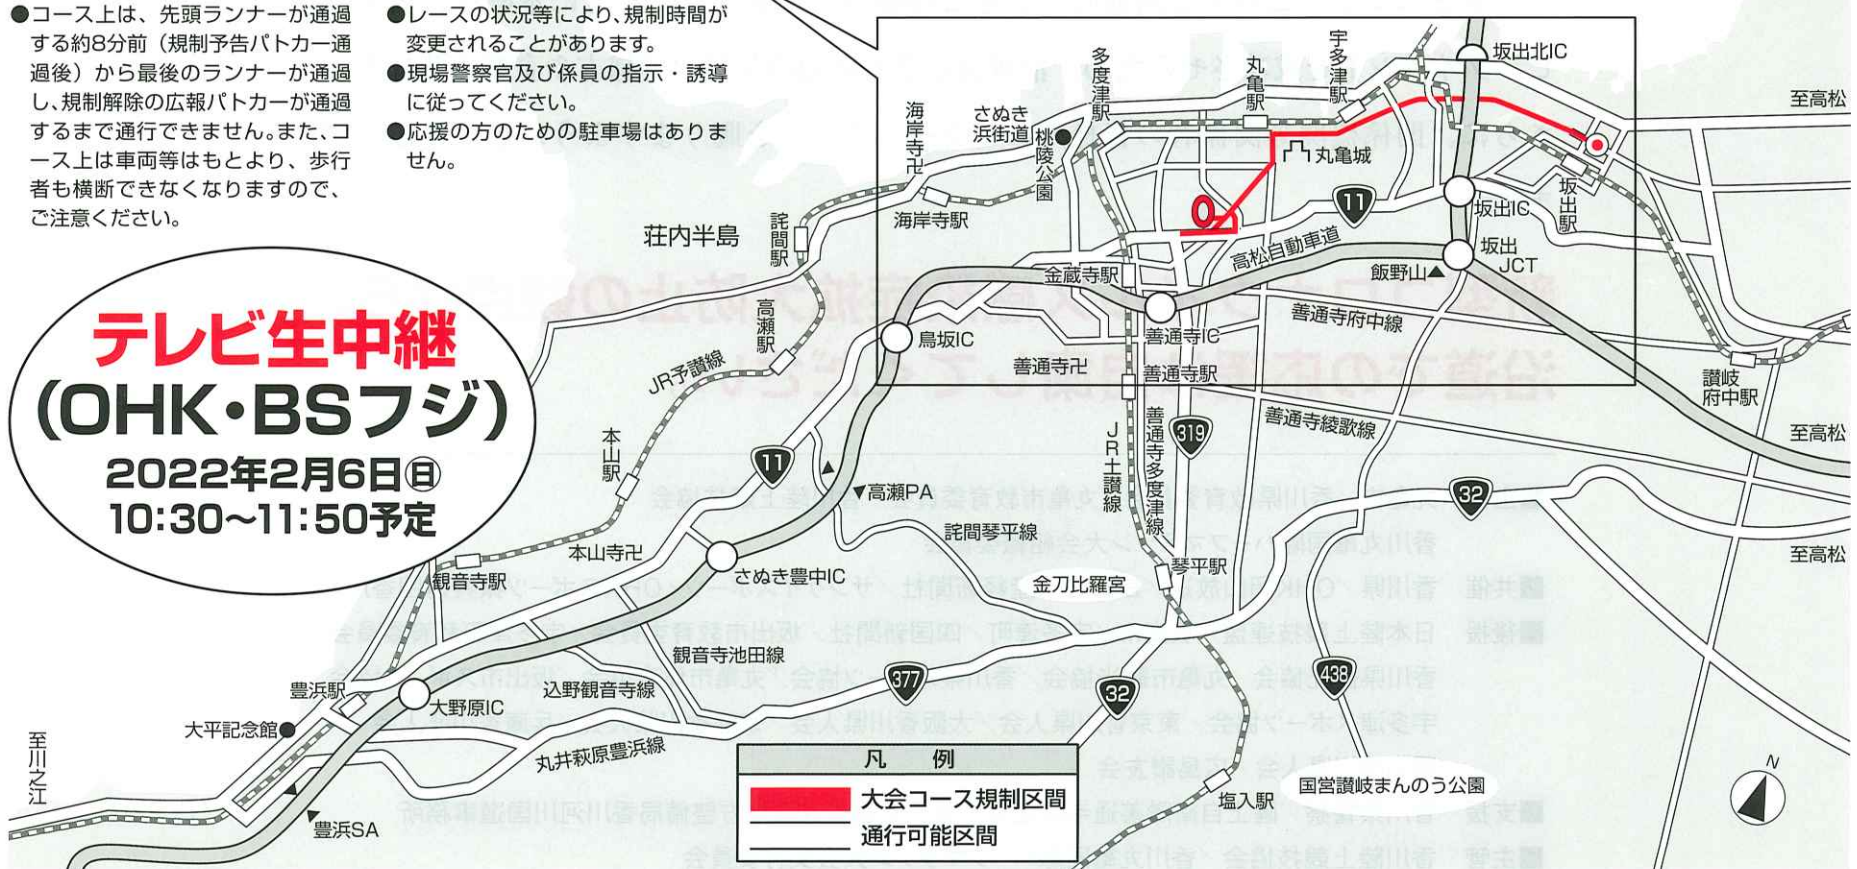

●コース上は、先頭ランナーが通過する約8分前(規制予告パトカー通過後)から最後のランナーが通過し、規制解除の広報パトカーが通過するまで通行できません。また、コース上は車両等のもとより、歩行者も横断できなくなりますので、ご注意ください。

●レースの状況等により、規制時間が変更されることがあります。
●現場警察官及び係員の指示・誘導に従ってください。
●応援の方のための駐車場はありません。

テレビ生中継 (OHK・BSフジ)
2022年2月6日(日)
10:30～11:50予定